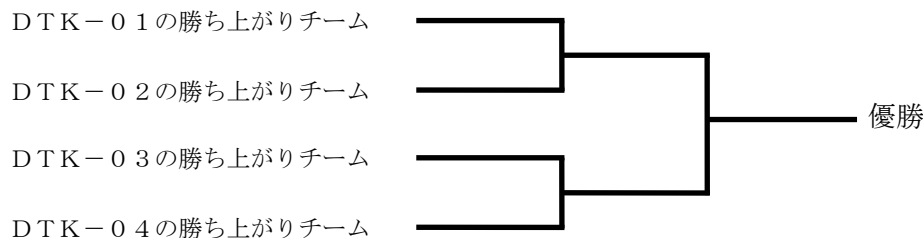

8-2 本戦

本戦は、本戦グループステージと本戦トーナメントステージで実施する。本戦グループステージの1位チームが本戦トーナメントステージに進出する。

本戦が延期となった場合、予備日の会場、集合時刻は、改めて府中市庭球連盟ホームページに案内する。

なお、本戦が11/4に延期となった場合は、対戦方式をトーナメント方式に変更する。

本戦は、進行が押した場合、最大19:00まで実施する。

(1) 本戦グループステージ (本戦会場と集合時間)

ブロック番号	チーム	本戦会場	集合時間
DTK-01	① 東京こーの一大学 ★	小柳	9時
	② ウルトラの母 ★		9時
	③ FY パセリ ★		10時
DTK-02	① KTC アーリー	小柳	9時
	② 2024 たまたま連合		9時
	③ 21 ★		10時
DTK-03	① ASTI	郷土の森 (勝者は小柳に移動)	9時
	② KTC モーニング		9時
	③ 40-0		10時
DTK-04	① 高速カブトムシ2 ★	郷土の森 (勝者は小柳に移動)	9時
	② むつごろう		9時
	③ 東京農工大学 ★		10時

★ 開会式2名参加チーム

(2) 本戦トーナメントステージ