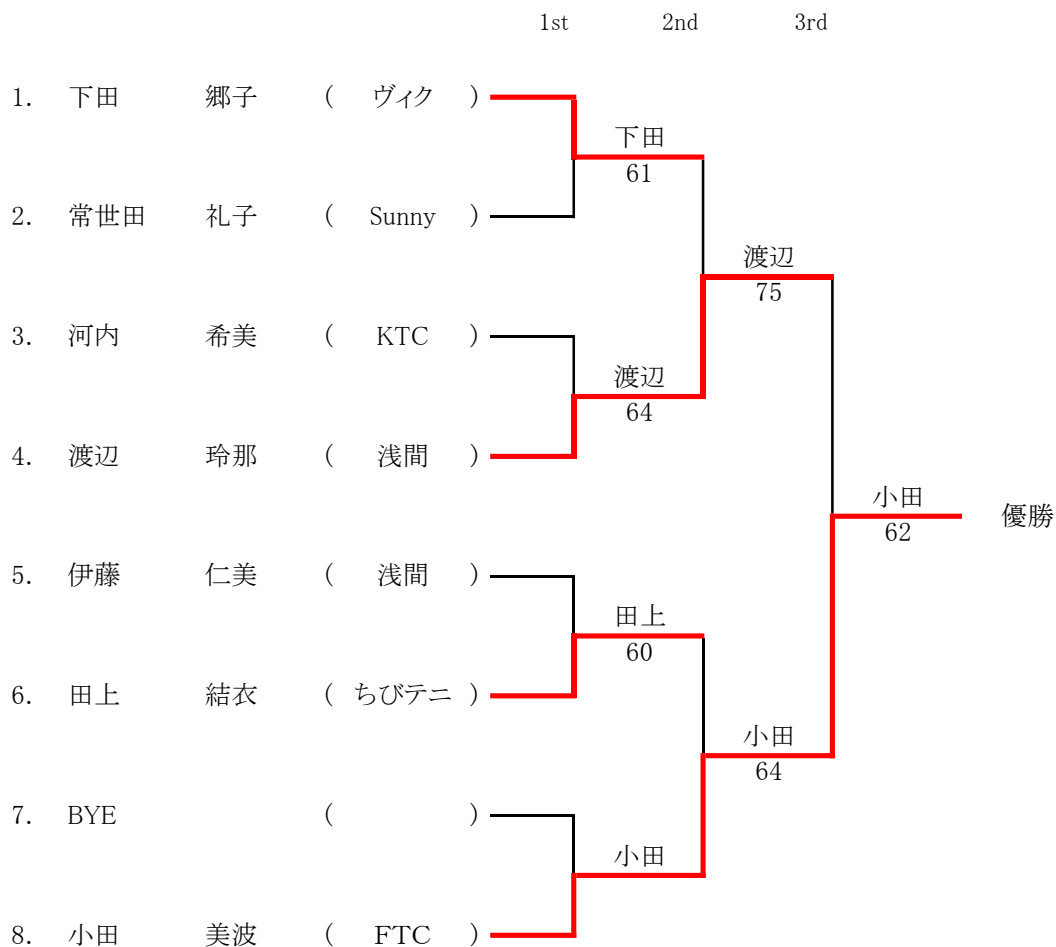

注) 予選勝者(ラッキールーザー含む)の組合せ位置は、当日抽選により決定します。

注) 予選勝者(ラッキーローガー含む)の組合せ位置は、当日抽選により決定します。

注) 予選勝者(ラッキーローザー含む)の組合せ位置は、当日抽選により決定します。

注) 予選勝者(ラッキールーザー含む)の組合せ位置は、当日抽選により決定します。

注) 予選勝者(ラッキーローザー含む)の組合せ位置は、当日抽選により決定します。