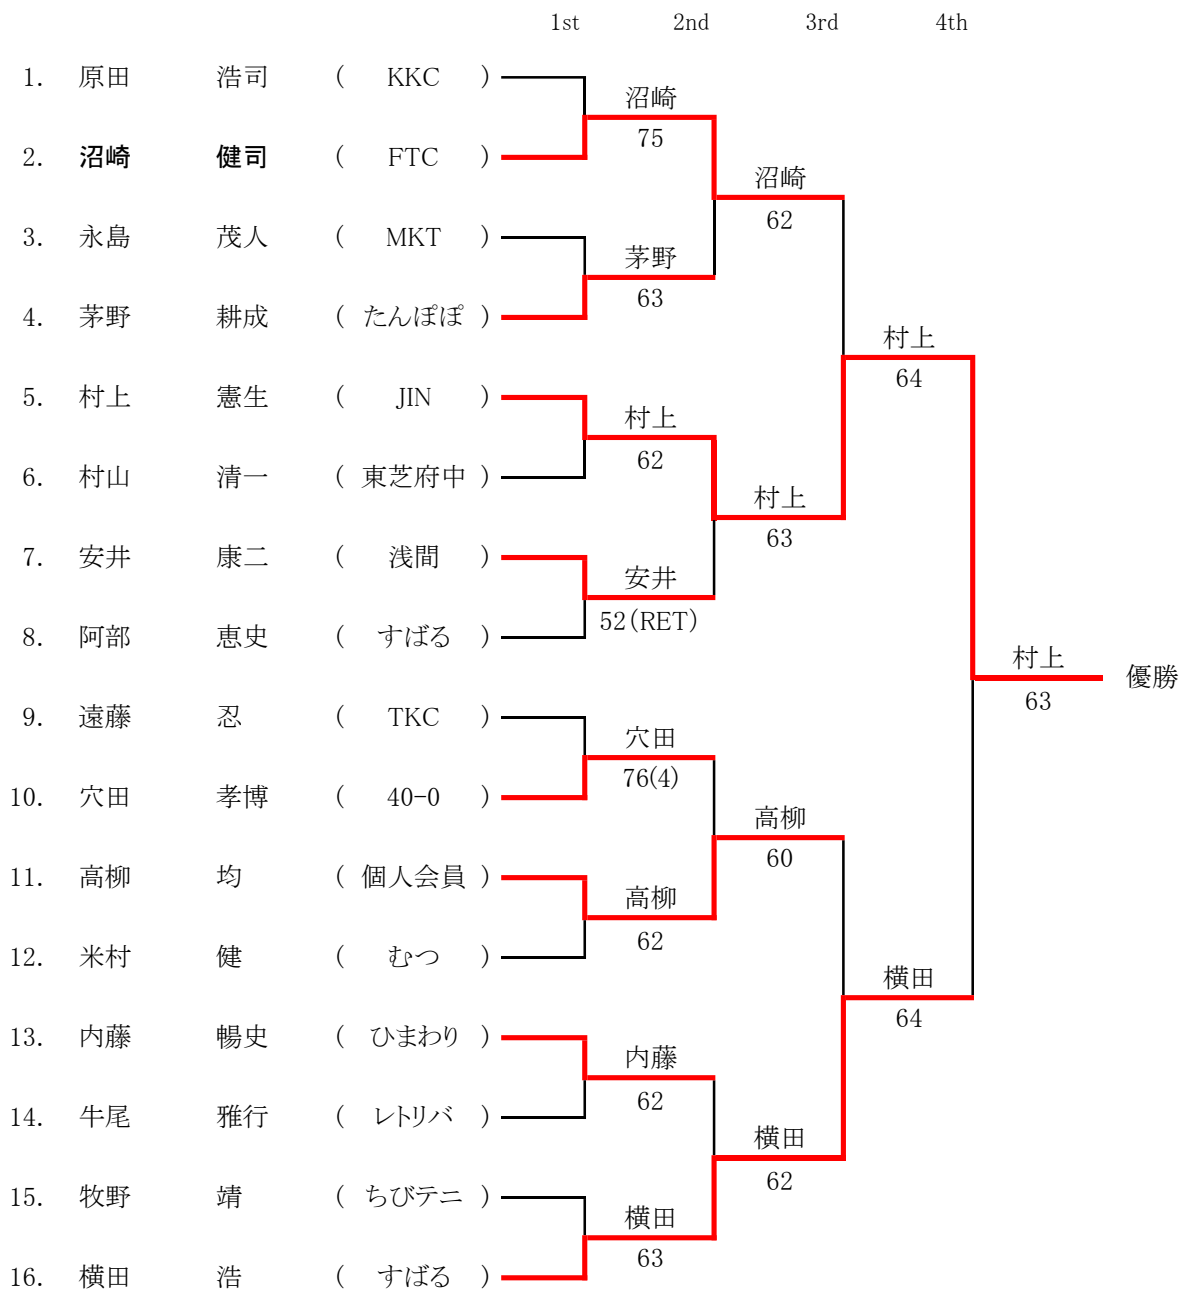

注) 予選勝者(ラッキールーザー含む)の組合せ位置は、当日抽選により決定します。

注) 予選勝者(ラッキーローガー含む)の組合せ位置は、当日抽選により決定します。

注) 予選勝者(ラッキーローザー含む)の組合せ位置は、当日抽選により決定します。

注) 予選勝者(ラッキールーザー含む)の組合せ位置は、当日抽選により決定します。

注) 予選勝者(ラッキーローザー含む)の組合せ位置は、当日抽選により決定します。