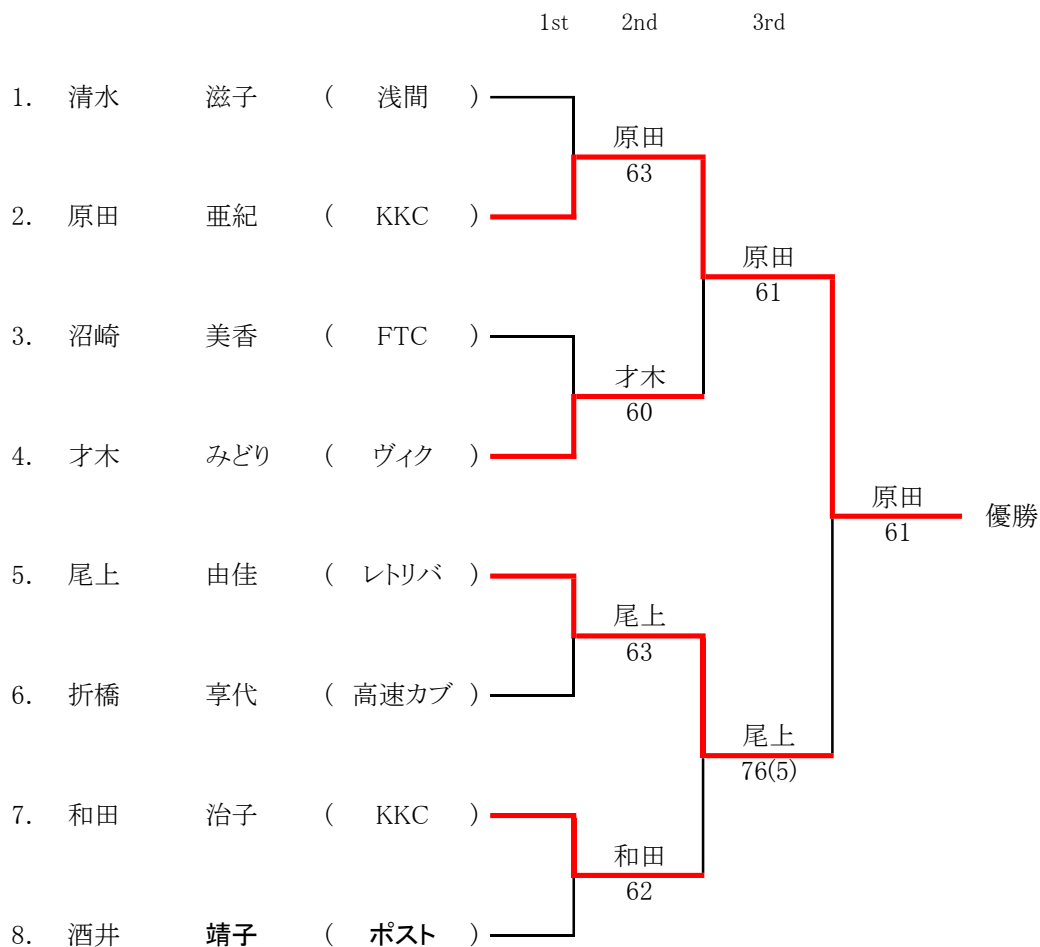

注) 予選勝者(ラッキールーザー含む)の組合せ位置は、当日抽選により決定します。

注) 予選勝者(ラッキーローガー含む)の組合せ位置は、当日抽選により決定します。

注) 予選勝者(ラッキーローザー含む)の組合せ位置は、当日抽選により決定します。

注) 予選勝者(ラッキールーザー含む)の組合せ位置は、当日抽選により決定します。

注) 予選勝者(ラッキーローザー含む)の組合せ位置は、当日抽選により決定します。