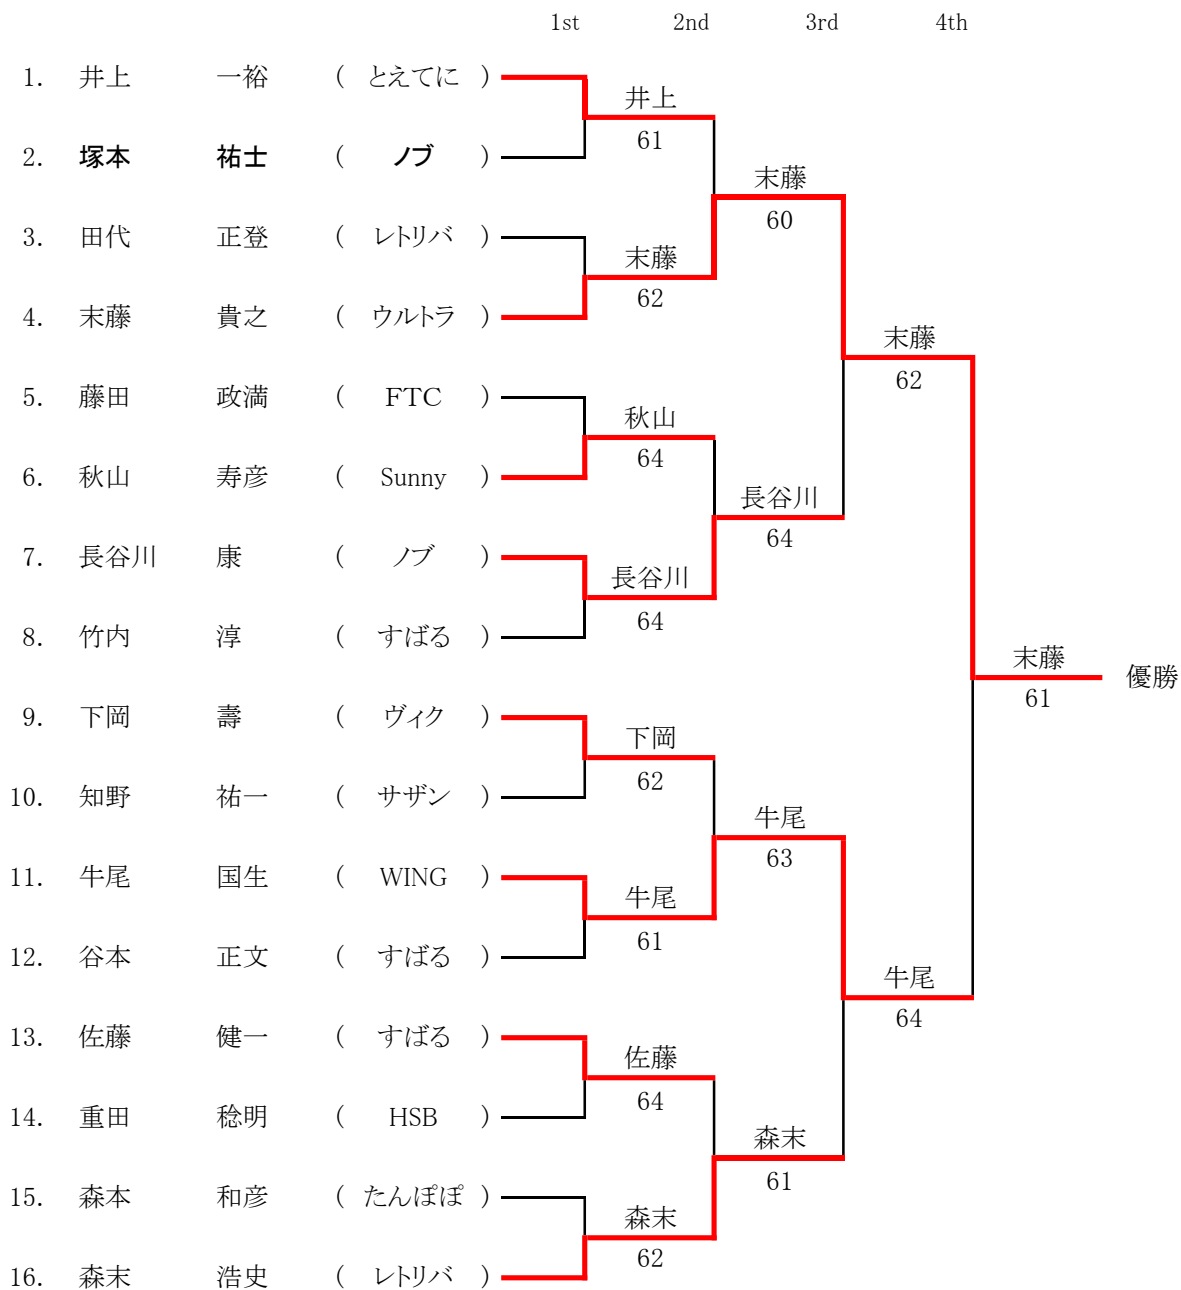

注) 予選勝者(ラッキールーザー含む)の組合せ位置は、当日抽選により決定します。

注) 予選勝者(ラッキーローガー含む)の組合せ位置は、当日抽選により決定します。

注) 予選勝者(ラッキーローザー含む)の組合せ位置は、当日抽選により決定します。

注) 予選勝者(ラッキールーザー含む)の組合せ位置は、当日抽選により決定します。

注) 予選勝者(ラッキーローザー含む)の組合せ位置は、当日抽選により決定します。