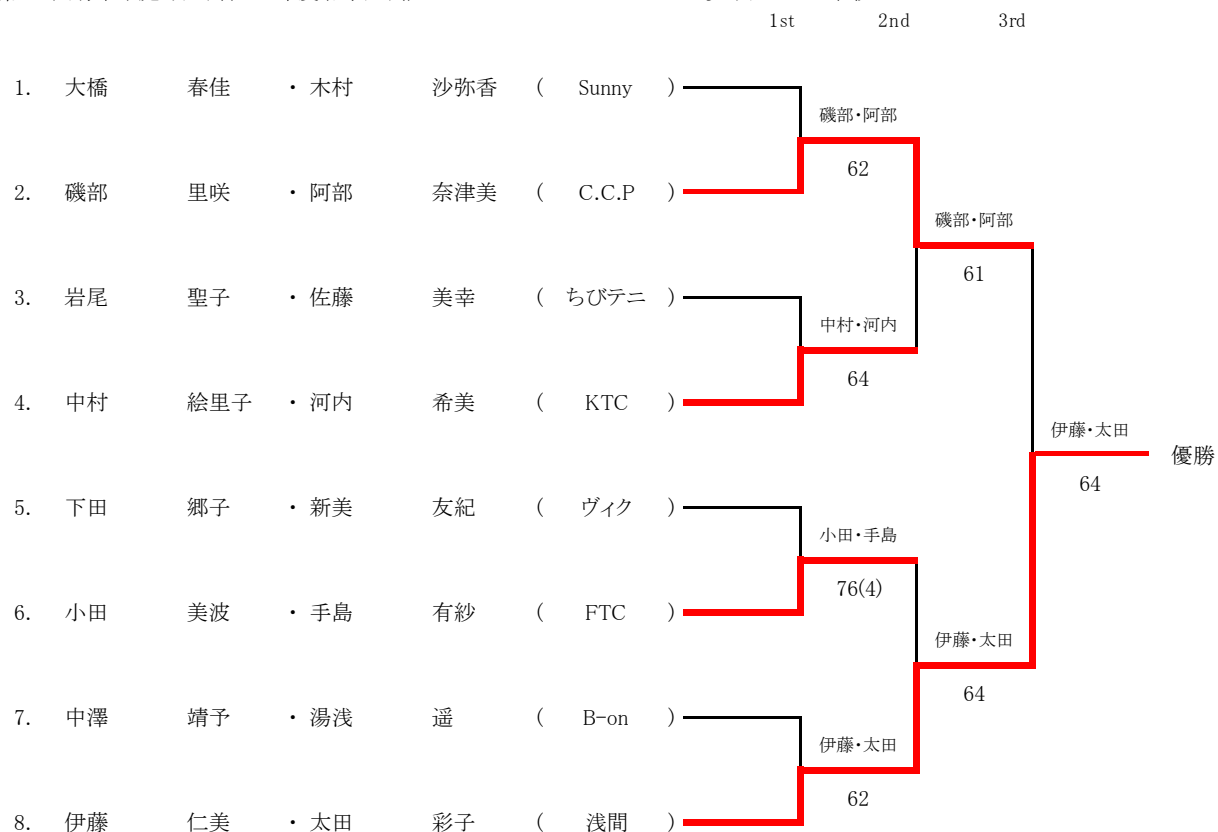

■ 第165回府中市庭球大会(2026年度春季大会)

男子ダブルス (本戦)

■ 第165回府中市庭球大会(2026年度春季大会)

男子ダブルス本戦

注) 予選勝者(ラッキールーザー含む)の組合せ位置は、当日抽選により決定します。

■ 第165回府中市庭球大会(2026年度春季大会)

男子ダブルス (本戦)

■ 第165回府中市庭球大会(2026年度春季大会)

女子ダブルス本戦

注) 予選勝者(ラッキーローザー含む)の組合せ位置は、当日抽選により決定します。

■ 第165回府中市庭球大会(2026年度春季大会)

男子ダブルス (本戦)

■ 第165回府中市庭球大会(2026年度春季大会)

シニア男子ダブルス本戦

注) 予選勝者(ラッキーローザー含む)の組合せ位置は、当日抽選により決定します。

■ 第165回府中市庭球大会(2026年度春季大会)

男子ダブルス (本戦)

■ 第165回府中市庭球大会(2026年度春季大会)

シニア女子ダブルス本戦

				1st	2nd	3rd	4th	
1.	大西	美治	・原田 亜紀 (レトリバ)		大西・原田			
2.	仲川	桜子	・長谷川 昌枝 (浅間)		63	大西・原田		
3.	尾上	由佳	・小池 かおり (レトリバ)		尾上・小池	63		
4.	若林	加奈子	・佐々木 明子 (C.C.P)		64		大西・原田	
5.	薄井	美和	・山崎 恭子 (武蔵台ク)		牛島・中村		61	
6.	牛島	愛子	・中村 優貴子 (ASTI)		63	牛島・中村		
7.	清水	滋子	・鈴木 薫 (浅間)		清水・鈴木	63		
8.	川上	真帆子	・長谷川 弘子 (ウルトラ)		76(2)		大西・原田	
9.	宮崎	なつえ	・平野 葉子 (JIN)		宮崎・平野		62	優勝
10.	桑野	睦子	・岩成 玲子 (HSB)		60	宮崎・平野		
11.	小田	由紀	・枝 恵利子 (FTC)		小田・枝	76(1)		
12.	藤田	聡子	・植木 まどか (FTC)		63		山本・土肥	
13.	盛岡	浩美	・折橋 享代 (レトリバ)		佐藤・森末		76(4)	
14.	佐藤	里美	・森末 恵 (レトリバ)		64	山本・土肥		
15.	菊川	昌子	・竹延 久美子 (ポスト)		山本・土肥	60		
16.	山本	愛子	・土肥 由香 (ASTI)		61			