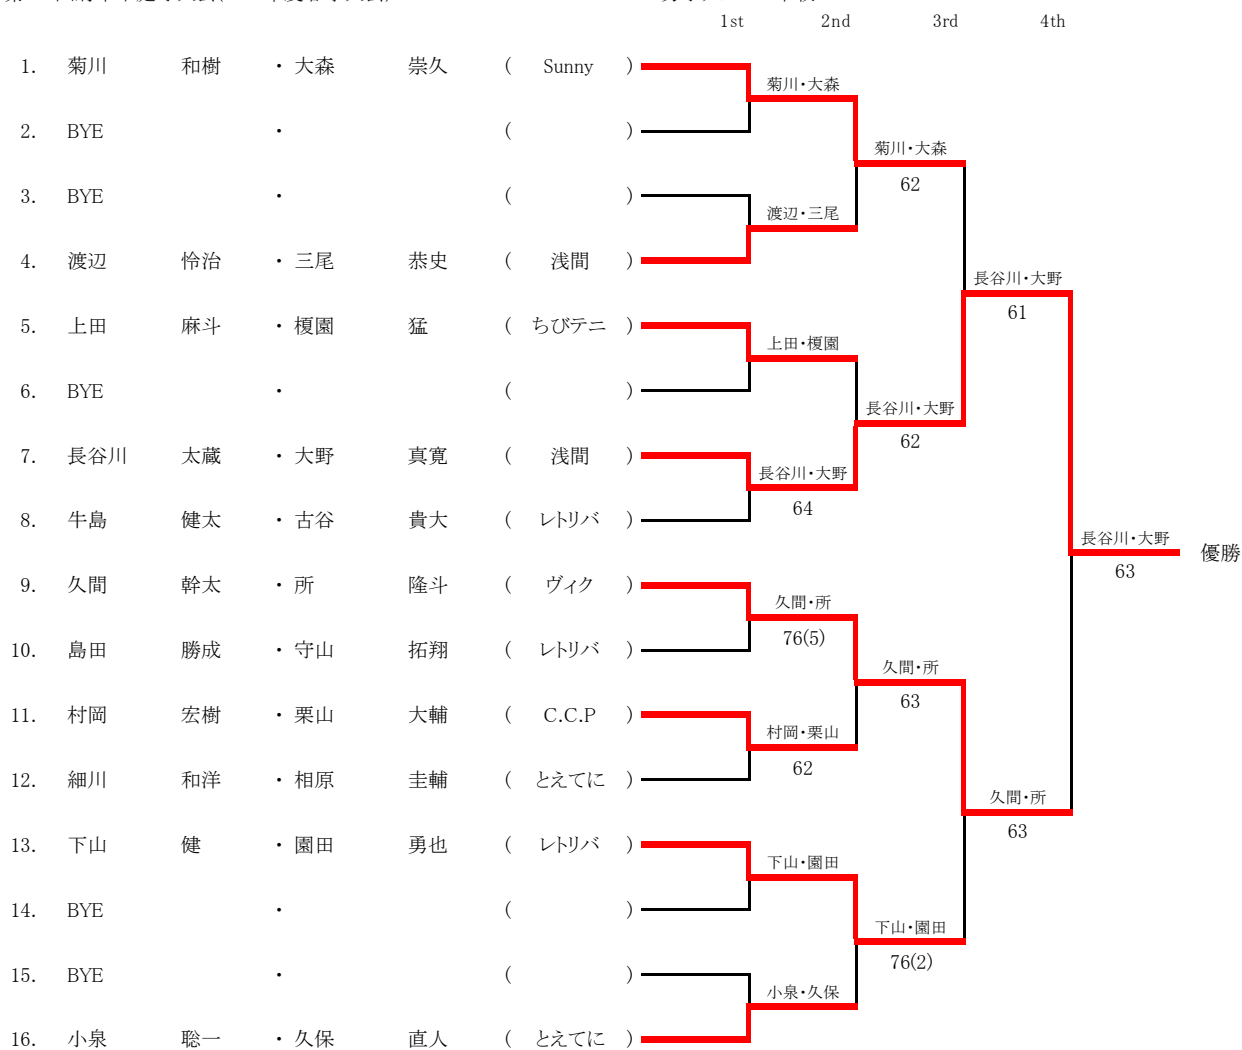

■ 第165回府中市庭球大会(2026年度春季大会)

男子ダブルス (本戦)

■ 第165回府中市庭球大会(2026年度春季大会)

男子ダブルス本戦

注) 予選勝者(ラッキールーザー含む)の組合せ位置は、当日抽選により決定します。

■ 第165回府中市庭球大会(2026年度春季大会)

男子ダブルス (本戦)

■ 第165回府中市庭球大会(2026年度春季大会)

女子ダブルス本戦

注) 予選勝者(ラッキーローザー含む)の組合せ位置は、当日抽選により決定します。

■ 第165回府中市庭球大会(2026年度春季大会)

男子ダブルス (本戦)

■ 第165回府中市庭球大会(2026年度春季大会)

シニア男子ダブルス本戦

注) 予選勝者(ラッキーローザー含む)の組合せ位置は、当日抽選により決定します。

■ 第165回府中市庭球大会(2026年度春季大会)

男子ダブルス (本戦)

■ 第165回府中市庭球大会(2026年度春季大会)

シニア女子ダブルス本戦

				1st	2nd	3rd	4th	
1.	大西	美治	・原田 亜紀 (レトリバ)		大西・原田			
2.	仲川	桜子	・長谷川 昌枝 (浅間)		63	大西・原田		
3.	尾上	由佳	・小池 かおり (レトリバ)		尾上・小池	63		
4.	若林	加奈子	・佐々木 明子 (C.C.P)		64		大西・原田	
5.	薄井	美和	・山崎 恭子 (武蔵台ク)		牛島・中村		61	
6.	牛島	愛子	・中村 優貴子 (ASTI)		63	牛島・中村		
7.	清水	滋子	・鈴木 薫 (浅間)		清水・鈴木	63		
8.	川上	真帆子	・長谷川 弘子 (ウルトラ)		76(2)		大西・原田	
9.	宮崎	なつえ	・平野 葉子 (JIN)		宮崎・平野		62	優勝
10.	桑野	睦子	・岩成 玲子 (HSB)		60	宮崎・平野		
11.	小田	由紀	・枝 恵利子 (FTC)		小田・枝	76(1)		
12.	藤田	聡子	・植木 まどか (FTC)		63		山本・土肥	
13.	盛岡	浩美	・折橋 享代 (レトリバ)		佐藤・森末		76(4)	
14.	佐藤	里美	・森末 恵 (レトリバ)		64	山本・土肥		
15.	菊川	昌子	・竹延 久美子 (ポスト)		山本・土肥	60		
16.	山本	愛子	・土肥 由香 (ASTI)		61			