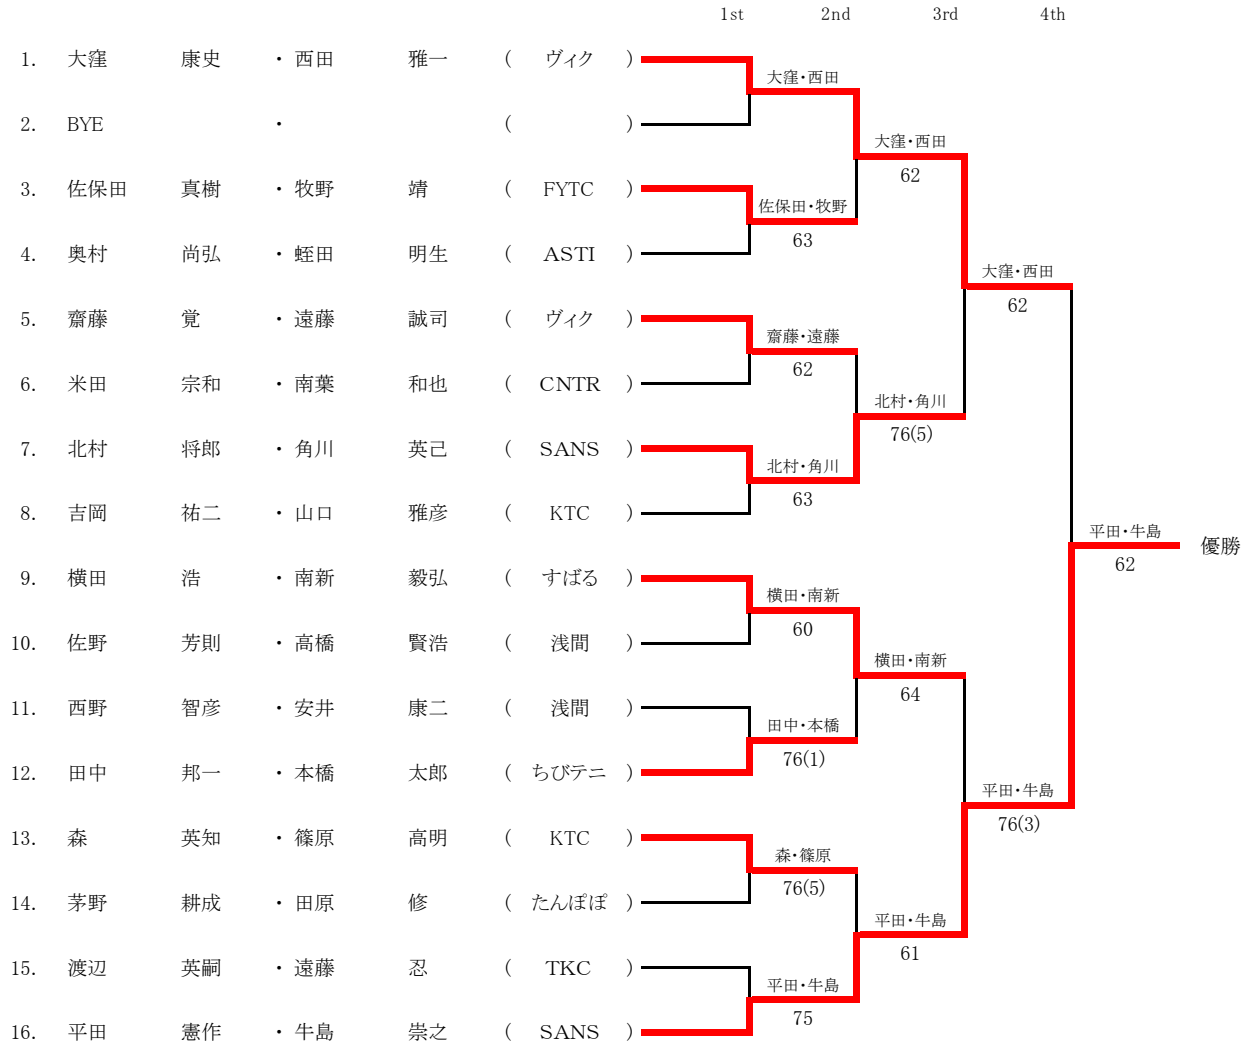

■ 第165回府中市庭球大会(2026年度春季大会)

男子ダブルス (本戦)

■ 第165回府中市庭球大会(2026年度春季大会)

男子ダブルス本戦

注) 予選勝者(ラッキールーザー含む)の組合せ位置は、当日抽選により決定します。

■ 第165回府中市庭球大会(2026年度春季大会)

男子ダブルス (本戦)

■ 第165回府中市庭球大会(2026年度春季大会)

女子ダブルス本戦

注) 予選勝者(ラッキーローザー含む)の組合せ位置は、当日抽選により決定します。

■ 第165回府中市庭球大会(2026年度春季大会)

男子ダブルス (本戦)

■ 第165回府中市庭球大会(2026年度春季大会)

シニア男子ダブルス本戦

注) 予選勝者(ラッキーローザー含む)の組合せ位置は、当日抽選により決定します。

■ 第165回府中市庭球大会(2026年度春季大会)

男子ダブルス (本戦)

■ 第165回府中市庭球大会(2026年度春季大会)

シニア女子ダブルス本戦

				1st	2nd	3rd	4th	
1.	大西	美治	・原田 亜紀 (レトリバ)		大西・原田			
2.	仲川	桜子	・長谷川 昌枝 (浅間)		63	大西・原田		
3.	尾上	由佳	・小池 かおり (レトリバ)		尾上・小池	63		
4.	若林	加奈子	・佐々木 明子 (C.C.P)		64		大西・原田	
5.	薄井	美和	・山崎 恭子 (武蔵台ク)		牛島・中村		61	
6.	牛島	愛子	・中村 優貴子 (ASTI)		63	牛島・中村		
7.	清水	滋子	・鈴木 薫 (浅間)		清水・鈴木	63		
8.	川上	真帆子	・長谷川 弘子 (ウルトラ)		76(2)		大西・原田	
9.	宮崎	なつえ	・平野 葉子 (JIN)		宮崎・平野		62	優勝
10.	桑野	睦子	・岩成 玲子 (HSB)		60	宮崎・平野		
11.	小田	由紀	・枝 恵利子 (FTC)		小田・枝	76(1)		
12.	藤田	聡子	・植木 まどか (FTC)		63		山本・土肥	
13.	盛岡	浩美	・折橋 享代 (レトリバ)		佐藤・森末		76(4)	
14.	佐藤	里美	・森末 恵 (レトリバ)		64	山本・土肥		
15.	菊川	昌子	・竹延 久美子 (ポスト)		山本・土肥	60		
16.	山本	愛子	・土肥 由香 (ASTI)		61			