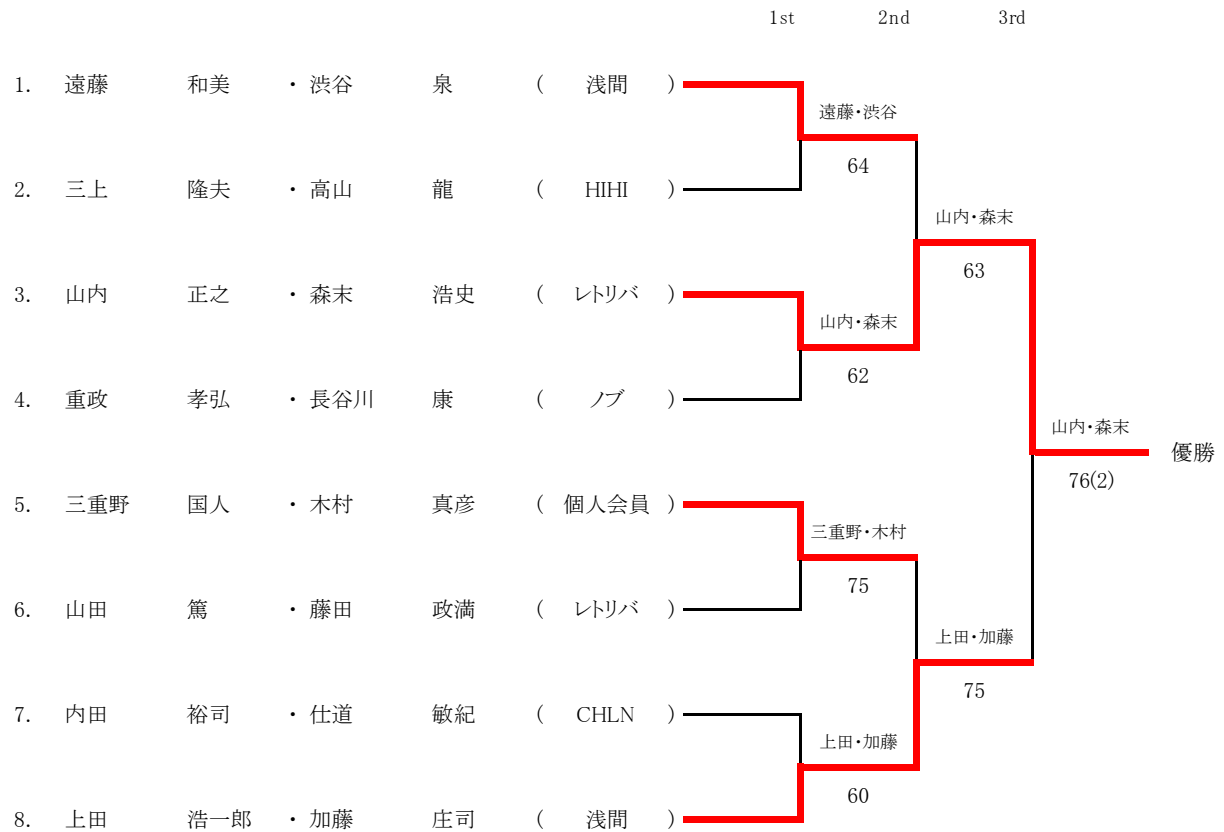

■ 第165回府中市庭球大会(2026年度春季大会)

男子ダブルス (本戦)

■ 第165回府中市庭球大会(2026年度春季大会)

男子ダブルス本戦

注) 予選勝者(ラッキールーザー含む)の組合せ位置は、当日抽選により決定します。

■ 第165回府中市庭球大会(2026年度春季大会)

男子ダブルス (本戦)

■ 第165回府中市庭球大会(2026年度春季大会)

女子ダブルス本戦

注) 予選勝者(ラッキーローザー含む)の組合せ位置は、当日抽選により決定します。

■ 第165回府中市庭球大会(2026年度春季大会)

男子ダブルス (本戦)

■ 第165回府中市庭球大会(2026年度春季大会)

シニア男子ダブルス本戦

注) 予選勝者(ラッキーローザー含む)の組合せ位置は、当日抽選により決定します。

■ 第165回府中市庭球大会(2026年度春季大会)

男子ダブルス (本戦)

■ 第165回府中市庭球大会(2026年度春季大会)

シニア女子ダブルス本戦

				1st	2nd	3rd	4th	
1.	大西	美治	・原田 亜紀 (レトリバ)		大西・原田			
2.	仲川	桜子	・長谷川 昌枝 (浅間)		63	大西・原田		
3.	尾上	由佳	・小池 かおり (レトリバ)		尾上・小池	63		
4.	若林	加奈子	・佐々木 明子 (C.C.P)		64		大西・原田	
5.	薄井	美和	・山崎 恭子 (武蔵台ク)		牛島・中村		61	
6.	牛島	愛子	・中村 優貴子 (ASTI)		63	牛島・中村		
7.	清水	滋子	・鈴木 薫 (浅間)		清水・鈴木	63		
8.	川上	真帆子	・長谷川 弘子 (ウルトラ)		76(2)		大西・原田	
9.	宮崎	なつえ	・平野 葉子 (JIN)		宮崎・平野		62	優勝
10.	桑野	睦子	・岩成 玲子 (HSB)		60	宮崎・平野		
11.	小田	由紀	・枝 恵利子 (FTC)		小田・枝	76(1)		
12.	藤田	聡子	・植木 まどか (FTC)		63		山本・土肥	
13.	盛岡	浩美	・折橋 享代 (レトリバ)		佐藤・森末		76(4)	
14.	佐藤	里美	・森末 恵 (レトリバ)		64	山本・土肥		
15.	菊川	昌子	・竹延 久美子 (ポスト)		山本・土肥	60		
16.	山本	愛子	・土肥 由香 (ASTI)		61			

注) 予選勝者(ラッキールーザー含む)の組合せ位置は、当日抽選により決定します。

■ 第165回府中市庭球大会(2026年度春季大会)

男子ダブルス (本戦)

■ 第165回府中市庭球大会(2026年度春季大会)

グランドシニアダブルス本戦

注) 予選勝者(ラッキールーザーを含む)の組合せ位置は、当日抽選により決定します。

■ 第165回府中市庭球大会(2026年度春季大会)

男子ダブルス (本戦)