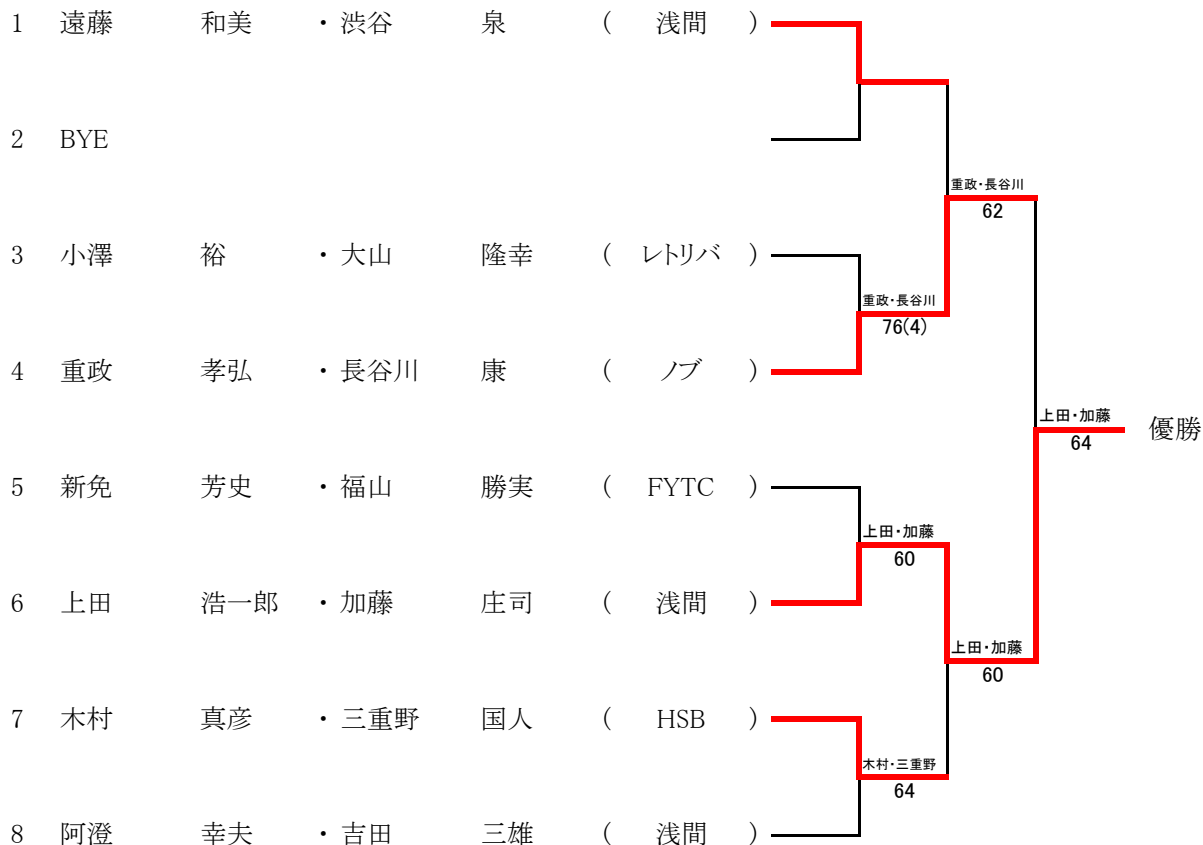

■ 第159回府中市庭球大会(2024年度春季大会)

男子ダブルス (本戦)

	1st	2nd	3rd	4th	
1	菊川 和樹	・大森 崇久	( Sunny )		
LL 2	西澤 亮太	・橋本 淳	( KTC )	63	
3	福本 翔太郎	・浦部 直	( レトリバ )	61	
4	榑原 慎吾	・蛭町 巧	( 浅間 )	64	
5	北村 将郎	・角川 英己	( SANS )	75	
6	寺川 研吾	・平尾 優	( Sunny )	45RET	
7	古屋 岳人	・飯野 義之	( 浅間 )	76(1)	
8	長谷川 博	・長谷川 大蔵	( 浅間 )	62	
9	小澤 夏輝	・藤原 弥	( 浅間 )	62	
10	清水 健太	・牛島 健太	( CNTR )	62	
11	藤井 邑季	・平塚 雄陽	( Sunny )	62	
12	河野 広樹	・園田 勇也	( Sunny )	64	
13	関根 健太	・池田 貴之	( とえてに )	60	
14	伊丹 大真	・下岡 秀壽	( Sunny )	75	
15	下山 健	・大内 悠輔	( レトリバ )	76(5)	
16	林 界	・板山 静季	( Sunny )		

注) 予選勝者(ラッキールーザー含む)の組合せ位置は、当日抽選により決定します。

■ 第159回府中市庭球大会(2024年度春季大会)

女子ダブルス (本戦)

1st 2nd 3rd

注) 予選勝者(ラッキールーザー含む)の組合せ位置は、当日抽選により決定します。

■ 第159回府中市庭球大会(2024年度春季大会)

シニア男子ダブルス (本戦)

1st 2nd 3rd 4th

注) 予選勝者(ラッキーローザー含む)の組合せ位置は、当日抽選により決定します。

■ 第159回府中市庭球大会(2024年度春季大会)

シニア女子ダブルス (本戦)

1st 2nd 3rd

注) 予選勝者(ラッキールーザー含む)の組合せ位置は、当日抽選により決定します。

■ 第159回府中市庭球大会(2024年度春季大会)

グランドシニアダブルス (本戦)

1st 2nd 3rd

注) 予選勝者(ラッキールーザー含む)の組合せ位置は、当日抽選により決定します。