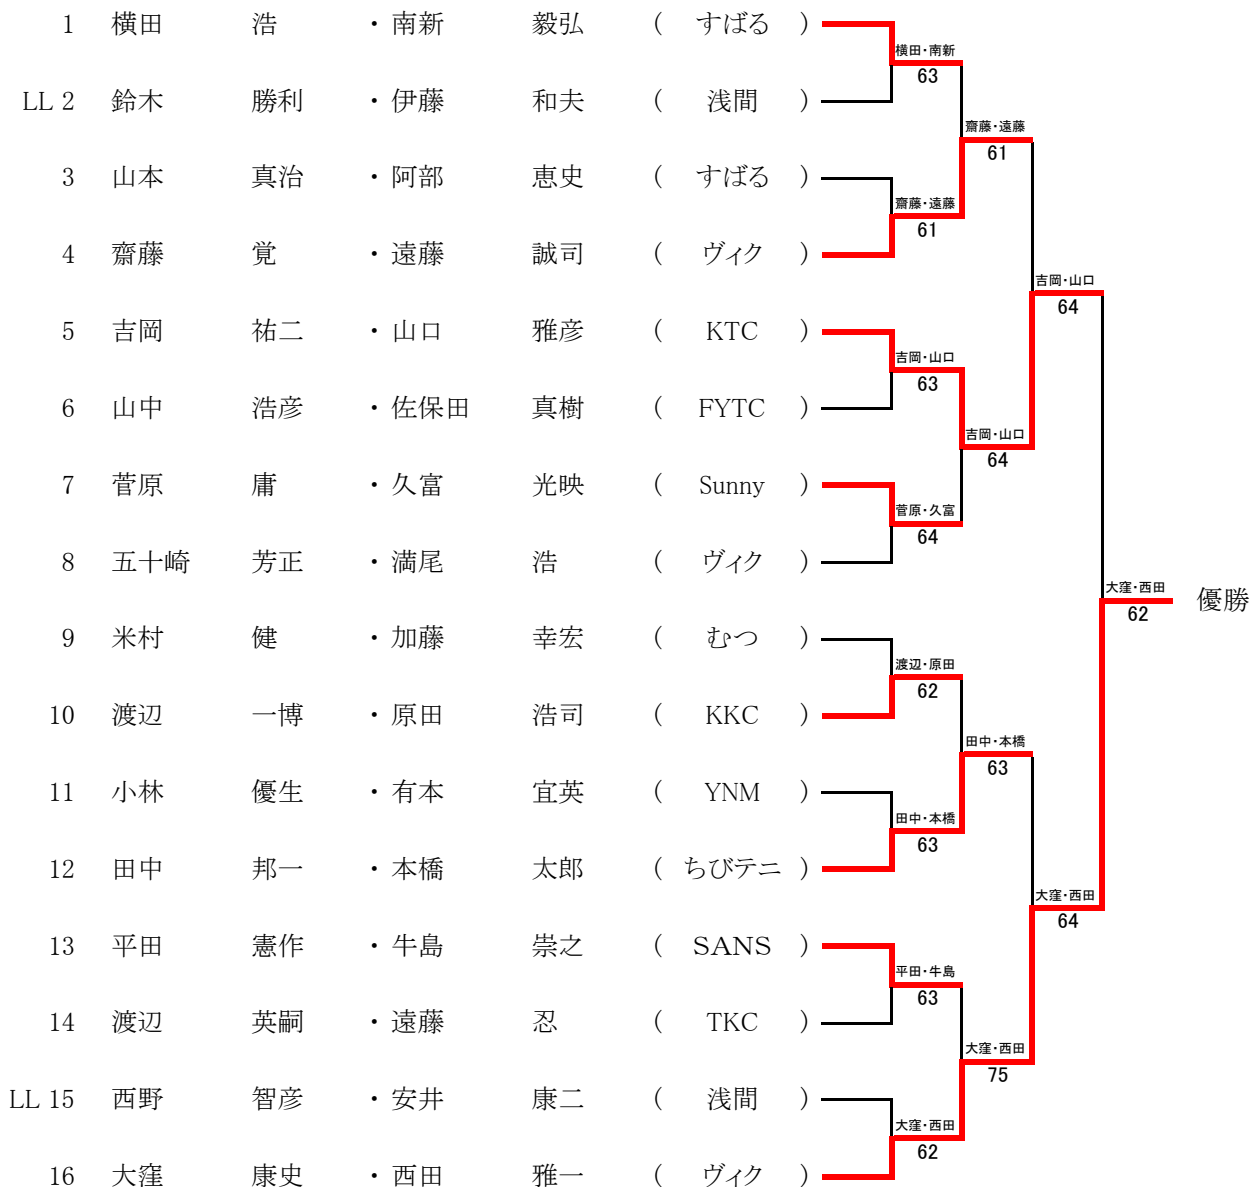

■ 第159回府中市庭球大会(2024年度春季大会)

男子ダブルス (本戦)

	1st	2nd	3rd	4th	
1	菊川 和樹	・大森 崇久	( Sunny )		
LL 2	西澤 亮太	・橋本 淳	( KTC )	63	
3	福本 翔太郎	・浦部 直	( レトリバ )	61	
4	榑原 慎吾	・蛭町 巧	( 浅間 )	64	
5	北村 将郎	・角川 英己	( SANS )	75	
6	寺川 研吾	・平尾 優	( Sunny )	45RET	
7	古屋 岳人	・飯野 義之	( 浅間 )	76(1)	
8	長谷川 博	・長谷川 大蔵	( 浅間 )	62	
9	小澤 夏輝	・藤原 弥	( 浅間 )	62	
10	清水 健太	・牛島 健太	( CNTR )	62	
11	藤井 邑季	・平塚 雄陽	( Sunny )	62	
12	河野 広樹	・園田 勇也	( Sunny )	64	
13	関根 健太	・池田 貴之	( とえてに )	60	
14	伊丹 大真	・下岡 秀壽	( Sunny )	75	
15	下山 健	・大内 悠輔	( レトリバ )	76(5)	
16	林 界	・板山 静季	( Sunny )		

注) 予選勝者(ラッキールーザー含む)の組合せ位置は、当日抽選により決定します。

■ 第159回府中市庭球大会(2024年度春季大会)

女子ダブルス (本戦)

1st 2nd 3rd

注) 予選勝者(ラッキールーザー含む)の組合せ位置は、当日抽選により決定します。

■ 第159回府中市庭球大会(2024年度春季大会)

シニア男子ダブルス (本戦)

1st 2nd 3rd 4th

注) 予選勝者(ラッキーローザー含む)の組合せ位置は、当日抽選により決定します。

■ 第159回府中市庭球大会(2024年度春季大会)

シニア女子ダブルス (本戦)

1st 2nd 3rd

注) 予選勝者(ラッキールーザー含む)の組合せ位置は、当日抽選により決定します。

■ 第159回府中市庭球大会(2024年度春季大会)

グランドシニアダブルス (本戦)

1st 2nd 3rd

注) 予選勝者(ラッキールーザー含む)の組合せ位置は、当日抽選により決定します。