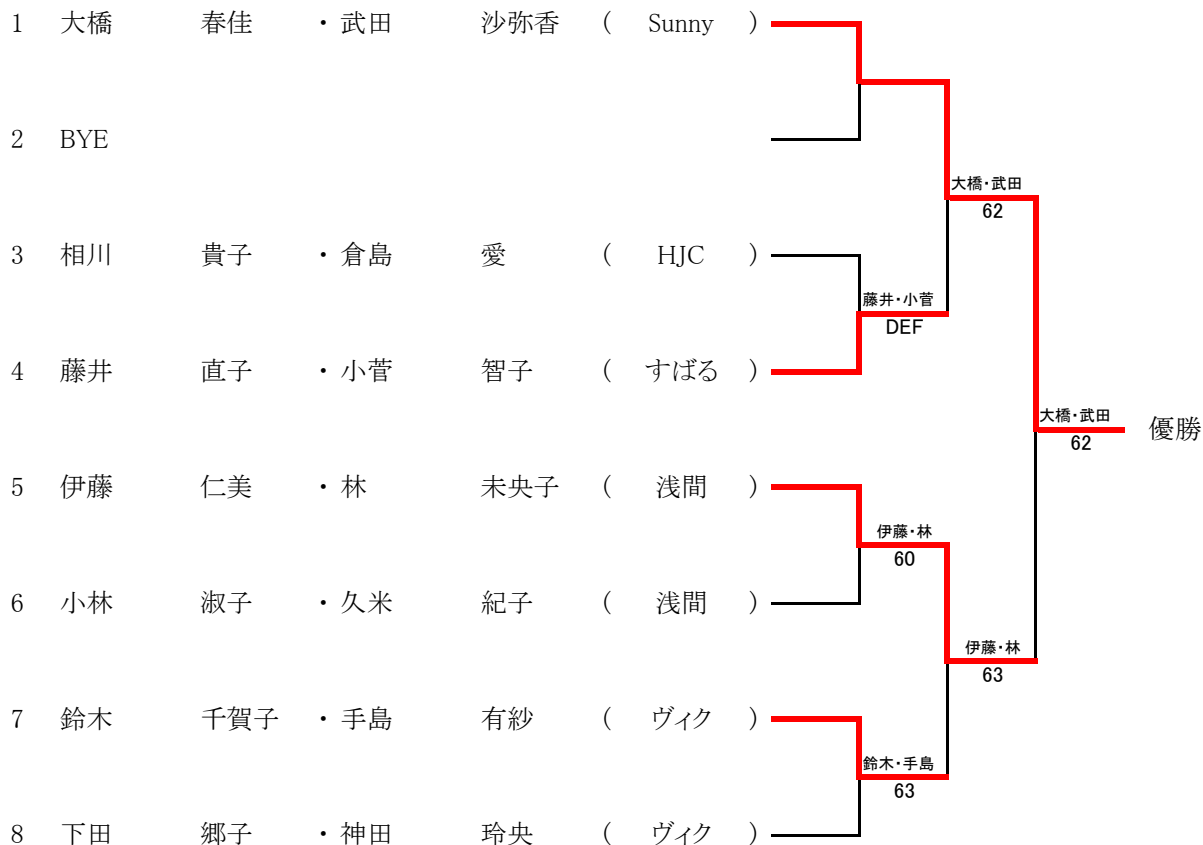

■ 第159回府中市庭球大会(2024年度春季大会)

男子ダブルス (本戦)

	1st	2nd	3rd	4th	
1	菊川 和樹	・大森 崇久	( Sunny )		
LL 2	西澤 亮太	・橋本 淳	( KTC )	63	
3	福本 翔太郎	・浦部 直	( レトリバ )	61	
4	榑原 慎吾	・蛭町 巧	( 浅間 )	64	
5	北村 将郎	・角川 英己	( SANS )	75	
6	寺川 研吾	・平尾 優	( Sunny )	45RET	
7	古屋 岳人	・飯野 義之	( 浅間 )	76(1)	
8	長谷川 博	・長谷川 大蔵	( 浅間 )	62	
9	小澤 夏輝	・藤原 弥	( 浅間 )	62	
10	清水 健太	・牛島 健太	( CNTR )	62	
11	藤井 邑季	・平塚 雄陽	( Sunny )	62	
12	河野 広樹	・園田 勇也	( Sunny )	64	
13	関根 健太	・池田 貴之	( とえてに )	60	
14	伊丹 大真	・下岡 秀壽	( Sunny )	75	
15	下山 健	・大内 悠輔	( レトリバ )	76(5)	
16	林 界	・板山 静季	( Sunny )		

注) 予選勝者(ラッキールーザー含む)の組合せ位置は、当日抽選により決定します。

■ 第159回府中市庭球大会(2024年度春季大会)

女子ダブルス (本戦)

1st 2nd 3rd

注) 予選勝者(ラッキールーザー含む)の組合せ位置は、当日抽選により決定します。

■ 第159回府中市庭球大会(2024年度春季大会)

シニア男子ダブルス (本戦)

1st 2nd 3rd 4th

注) 予選勝者(ラッキーローザー含む)の組合せ位置は、当日抽選により決定します。

■ 第159回府中市庭球大会(2024年度春季大会)

シニア女子ダブルス (本戦)

1st 2nd 3rd

注) 予選勝者(ラッキールーザー含む)の組合せ位置は、当日抽選により決定します。

■ 第159回府中市庭球大会(2024年度春季大会)

グランドシニアダブルス (本戦)

1st 2nd 3rd

注) 予選勝者(ラッキールーザー含む)の組合せ位置は、当日抽選により決定します。