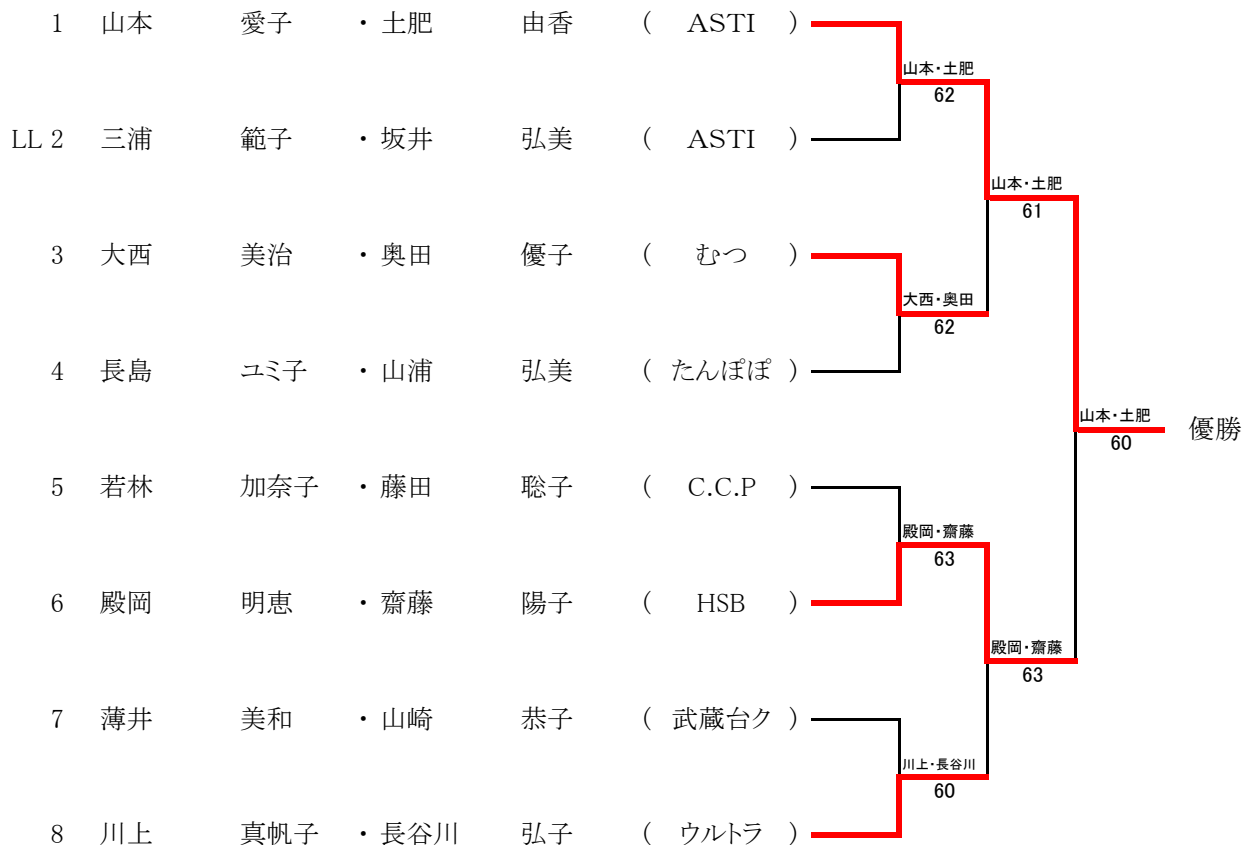

■ 第159回府中市庭球大会(2024年度春季大会)

男子ダブルス (本戦)

	1st	2nd	3rd	4th	
1	菊川 和樹	・大森 崇久	( Sunny )		
LL 2	西澤 亮太	・橋本 淳	( KTC )	63	
3	福本 翔太郎	・浦部 直	( レトリバ )	61	
4	榑原 慎吾	・蛭町 巧	( 浅間 )	64	
5	北村 将郎	・角川 英己	( SANS )	75	
6	寺川 研吾	・平尾 優	( Sunny )	45RET	
7	古屋 岳人	・飯野 義之	( 浅間 )	76(1)	
8	長谷川 博	・長谷川 大蔵	( 浅間 )	62	
9	小澤 夏輝	・藤原 弥	( 浅間 )	62	
10	清水 健太	・牛島 健太	( CNTR )	62	
11	藤井 邑季	・平塚 雄陽	( Sunny )	62	
12	河野 広樹	・園田 勇也	( Sunny )	64	
13	関根 健太	・池田 貴之	( とえてに )	60	
14	伊丹 大真	・下岡 秀壽	( Sunny )	75	
15	下山 健	・大内 悠輔	( レトリバ )	76(5)	
16	林 界	・板山 静季	( Sunny )		

注) 予選勝者(ラッキールーザー含む)の組合せ位置は、当日抽選により決定します。

■ 第159回府中市庭球大会(2024年度春季大会)

女子ダブルス (本戦)

1st 2nd 3rd

注) 予選勝者(ラッキールーザー含む)の組合せ位置は、当日抽選により決定します。

■ 第159回府中市庭球大会(2024年度春季大会)

シニア男子ダブルス (本戦)

1st 2nd 3rd 4th

注) 予選勝者(ラッキーローザー含む)の組合せ位置は、当日抽選により決定します。

■ 第159回府中市庭球大会(2024年度春季大会)

シニア女子ダブルス (本戦)

1st 2nd 3rd

注) 予選勝者(ラッキールーザー含む)の組合せ位置は、当日抽選により決定します。

■ 第159回府中市庭球大会(2024年度春季大会)

グランドシニアダブルス (本戦)

1st 2nd 3rd

注) 予選勝者(ラッキールーザー含む)の組合せ位置は、当日抽選により決定します。