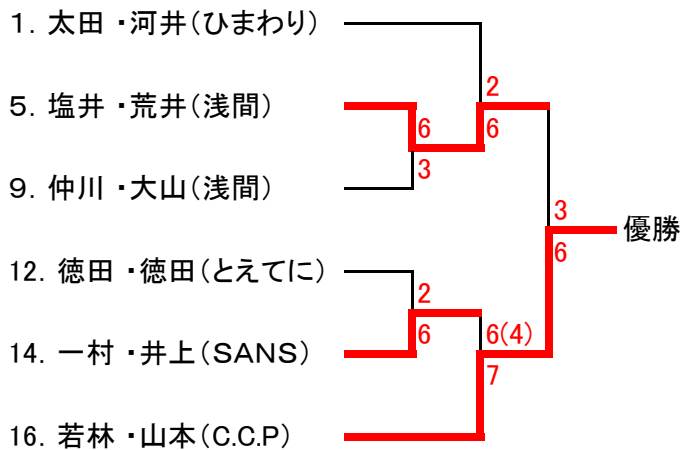

【予選】

Aグループ	
1. 太田 真輝・河井 彩子(ひまわり)	3. 塚田 由紀・小沢 稔 (MTC)
2. 藤田 政満・茂呂 和代(FTC)	
Bグループ	
4. 坂井 篤 ・坂井 弘美(ASTI)	6. 高橋 敏雄・佐藤佳代子(たんぽぽ)
5. 塩井 康子・荒井 秀之(浅間)	
Cグループ	
7. 森 悠子・高見 泰世(C.C.P)	9. 仲川 桜子・大山 裕宣(浅間)
8. 安井 康二・山本 愛子(東芝府中)	
Dグループ	
10. 野村 俊幸・菅原 聖子(浅間)	12. 徳田麻以美・徳田倫太郎(とえてに)
11. 古谷 和男・河内 希美(MTC)	
Eグループ	
13. 古賀 将太・伊藤みなみ(ひまわり)	15. 西野 智彦・大山 美穂(浅間)
14. 一村由美子・井上 一裕(SANS)	
Fグループ	
16. 若林加奈子・山本 拓実(C.C.P)	18. 幸山 摩琴・吉井 葉子(たんぽぽ)
17. 三浦 泰一・三浦 範子(ASTI)	

・試合方法

- (1) 予選のみノーアド(ノーアドで男性がサーバーの時のレシーバーは男性側、女性がサーバーの時のレシーバーは女性側)とし、各グループ内の1位が決勝トーナメントに進みます。  
 (2) 順位は、①勝ち試合数、②得失ゲーム数差、③直接対決の勝者、④抽選の順で決定します。

【決勝】

■ 第134回 府中市庭球大会(冬季大会) 男子ダブルス