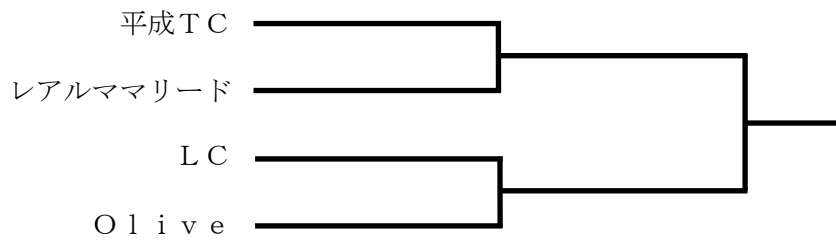

(2) 予選ドロー

寿町

押立

西府

住吉

若松

四谷

平和の森

紅葉

紅葉第二

日新

(3) 決勝ドロー

※1 若松で試合を実施。勝利チームは小柳に移動

※2 紅葉で試合を実施。勝利チームは小柳に移動

※ それ以外は、全て小柳で試合を実施