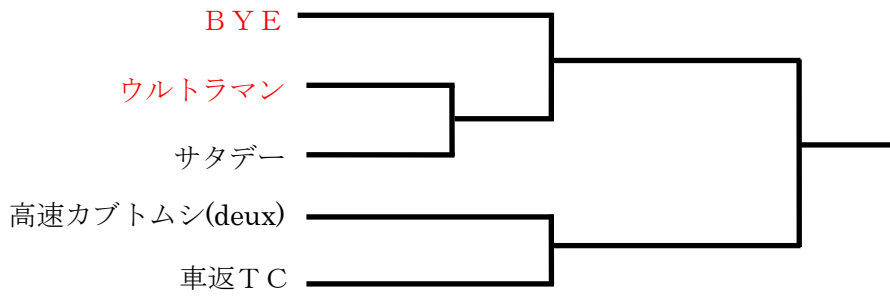

(2) 予選ドロー

寿町

押立

西府

住吉

若松

四谷

平和の森

紅葉

紅葉第二

日新

(3) 決勝ドロー

※1 若松で試合を実施。勝利チームは小柳に移動

※2 紅葉で試合を実施。勝利チームは小柳に移動

※ それ以外は、全て小柳で試合を実施