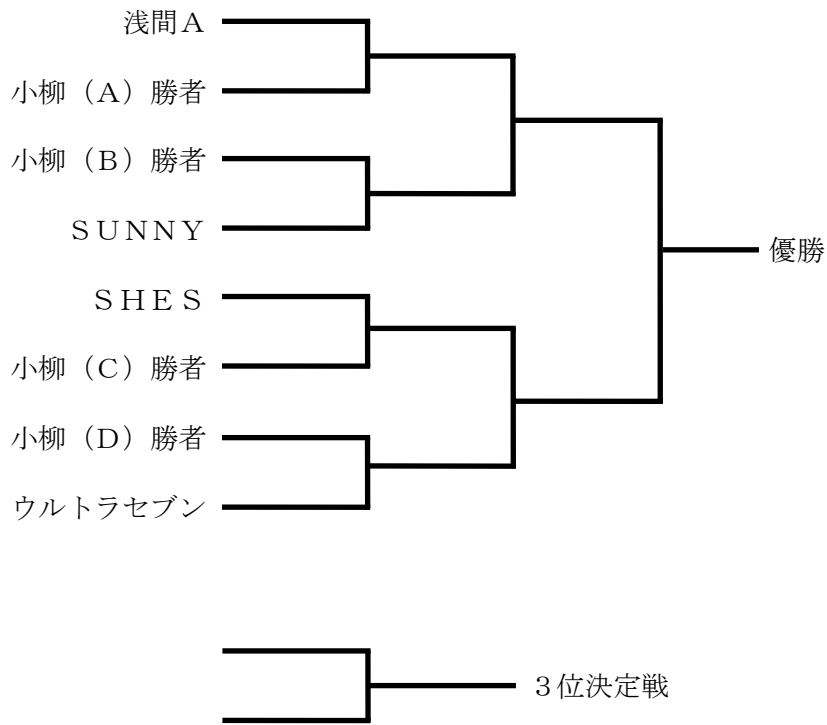

勝ち上がりチームの条件

(第一順位) 対戦勝ち数の多いチーム

(第二順位) 総取得ゲーム数の多いチーム

(第三順位) 代表者によるジャンケン、もしくはクジ引きで勝ったチーム

(3) 決勝ドロー

※全て都立府中の森で試合を実施