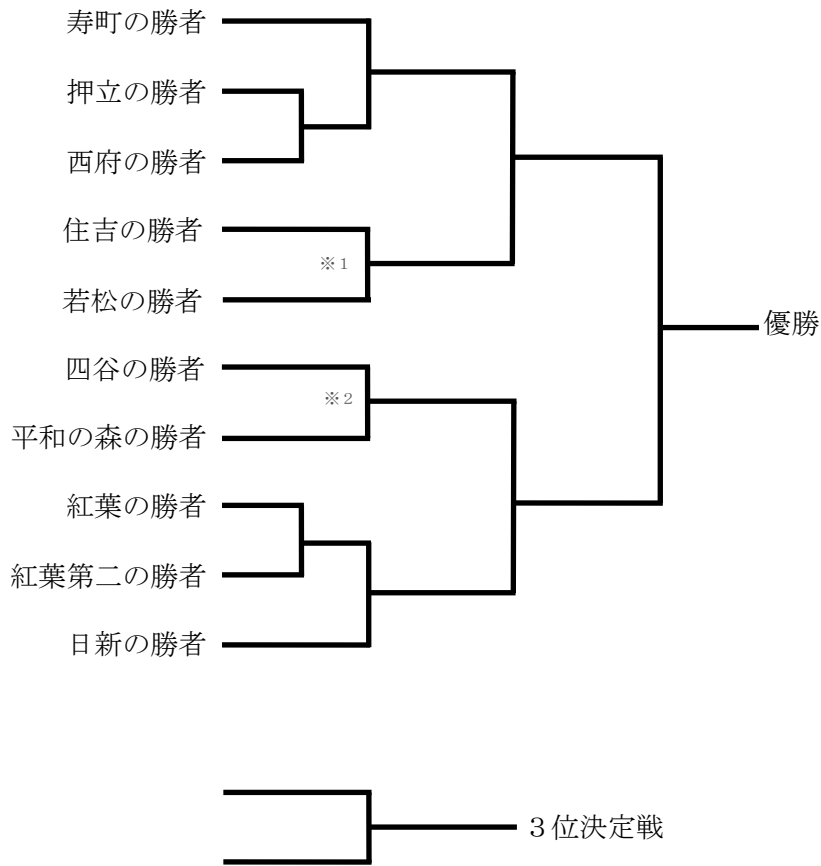

紅葉

紅葉第二

日新

(3) 決勝ドロー

※1 若松で試合を実施。勝利チームは小柳に移動

※2 紅葉で試合を実施。勝利チームは小柳に移動

※ それ以外は、全て小柳で試合を実施