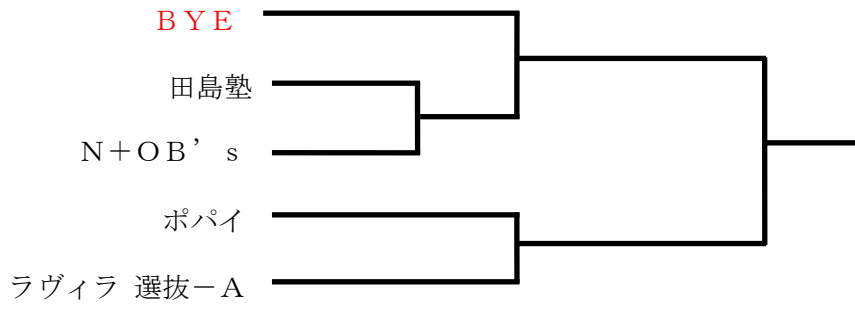

(2) 予選ドロー

寿町

押立

西府

住吉

若松

四谷

平和の森

紅葉

紅葉第二

日新

(3) 決勝ドロー

※1 若松で試合を実施。勝利チームは小柳に移動

※2 紅葉で試合を実施。勝利チームは小柳に移動

※ それ以外は、全て小柳で試合を実施