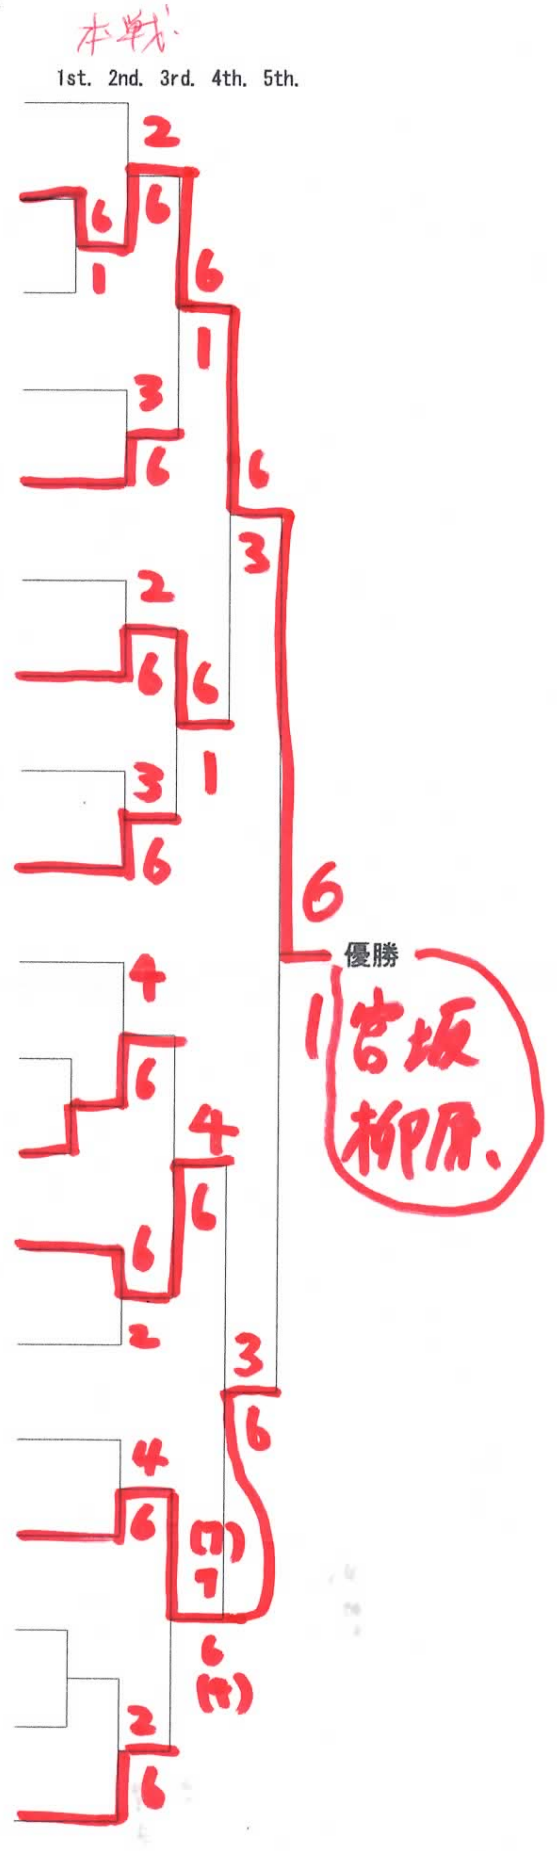

■ 第125回 府中市庭球大会(冬季大会)

混合ダブルス

1.	若林 加奈子	・ 櫻庭 隼人	(C. C. P)
2.	宮坂 みさ	・ 柳原 敏信	(浅間)
3.	小沢 稔	・ 塚田 由紀	(MTC)
4.	宮本 洋一	・ 川部 ひとみ	(KTC)
5.	吉井 葉子	・ 渡辺 陽一郎	(たんぽぽ)
6.	三浦 泰一	・ 三浦 範子	(ASTI)
7.	渡辺 怜治	・ 鷲見 由佳	(浅間)
8.	山下 知英	・ 大山 美穂	(とえてに)
9.	角川 英己	・ 菅原 聖子	(SANS)
10.	坂井 篤	・ 坂井 弘美	(ASTI)
11.	BYE		
12.	田中 芳栄	・ 久保田 美菜	(浅間)
13.	一村 由美子	・ 井上 一裕	(SANS)
14.	藤田 洋一	・ 池田 智代	(KTC)
15.	藤田 政満	・ 藤田 聡子	(FTC)
16.	古谷 和男	・ 岡部 尚子	(MTC)
17.	山田 賢二	・ 内山 瑞穂	(C. C. P)
18.	BYE		
19.	西野 智彦	・ 仲川 桜子	(浅間)

優勝
1) 宮坂 柳原.