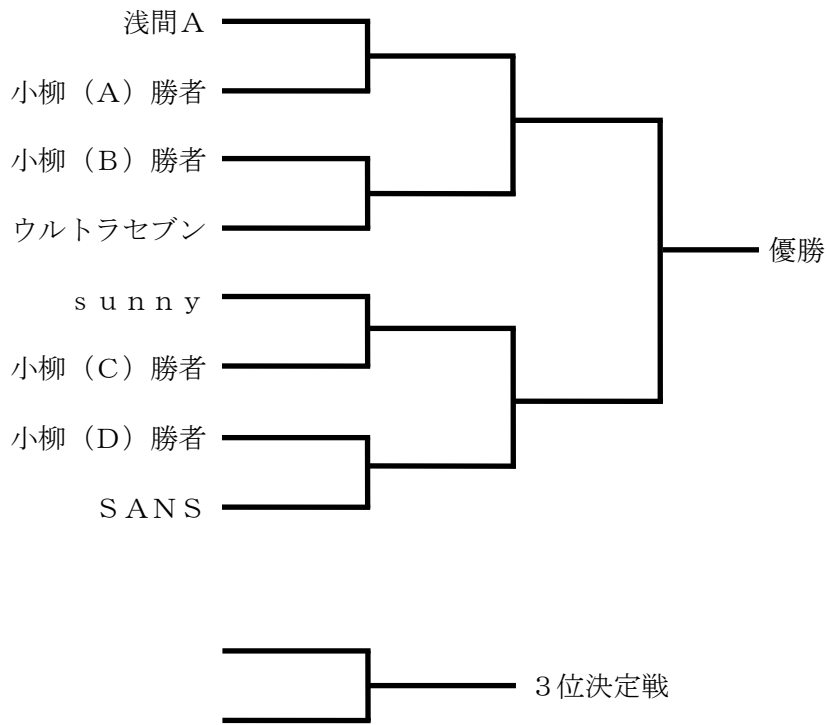

7. 組合せ（ドロー）団体種目

7-1 団体種目A

(1) 出場チームと会場、集合時間

	チーム名	代表者	予選		決勝	
			会場	集合時間	会場	集合時間
1	浅間A	西野 智彦	/	/	都立府中 の森	9時
2	SANS	角川 英己				
3	sunny	青木 ひとみ				
4	ウルトラセブン	村田 桂三郎				
5	東芝府中A	村山 清一	小柳 (A)	9時		
6	FTC A	秋田 顕治		9時		
7	ウイング府中-A	牛尾 国生		11時		
8	C.C.P	若林 加奈子	小柳 (B)	9時		
9	ASTI	三浦 泰一		9時		
10	むつごろう	宮川 清人		11時		
11	TTF	中山 和也	小柳 (C)	9時		
12	MTC-C	小沢 稔		9時		
13	SHES	内坪 誉志		11時		
14	パセリ	新免 芳史	小柳 (D)	9時		
15	KTCアーリー	伊藤 和夫		9時		
16	平成	神沢 浩一		11時		

(2) 予選ドロー

小柳 (A)	東芝府中A	FTC A	ウイング府中-A
東芝府中A			
FTC A			
ウイング府中-A			
小柳 (B)	C.C.P	ASTI	むつごろう
C.C.P			
ASTI			
むつごろう			
小柳 (C)	TTF	MTC-C	SHES
TTF			
MTC-C			
SHES			
小柳 (D)	パセリ	KTCアーリー	平成
パセリ			
KTCアーリー			
平成			

勝ち上がりチームの条件

(第一順位) 対戦勝ち数の多いチーム

(第二順位) 総取得ゲーム数の多いチーム

(第三順位) 代表者によるジャンケン、もしくはクジ引きで勝ったチーム

(3) 決勝ドロー

※全て都立府中の森で試合を実施

7-2 団体種目B

(1) 出場チームと会場、集合時間