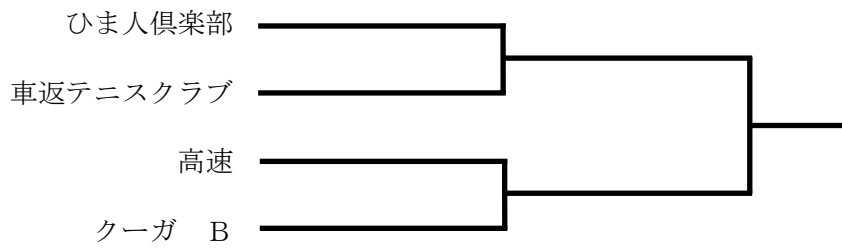

紅葉

紅葉第二

平和森

(3) 決勝ドロー

※1 若松で試合を実施。勝利チームは小柳に移動

※2 紅葉で試合を実施。勝利チームは小柳に移動

※ それ以外は、全て小柳で試合を実施