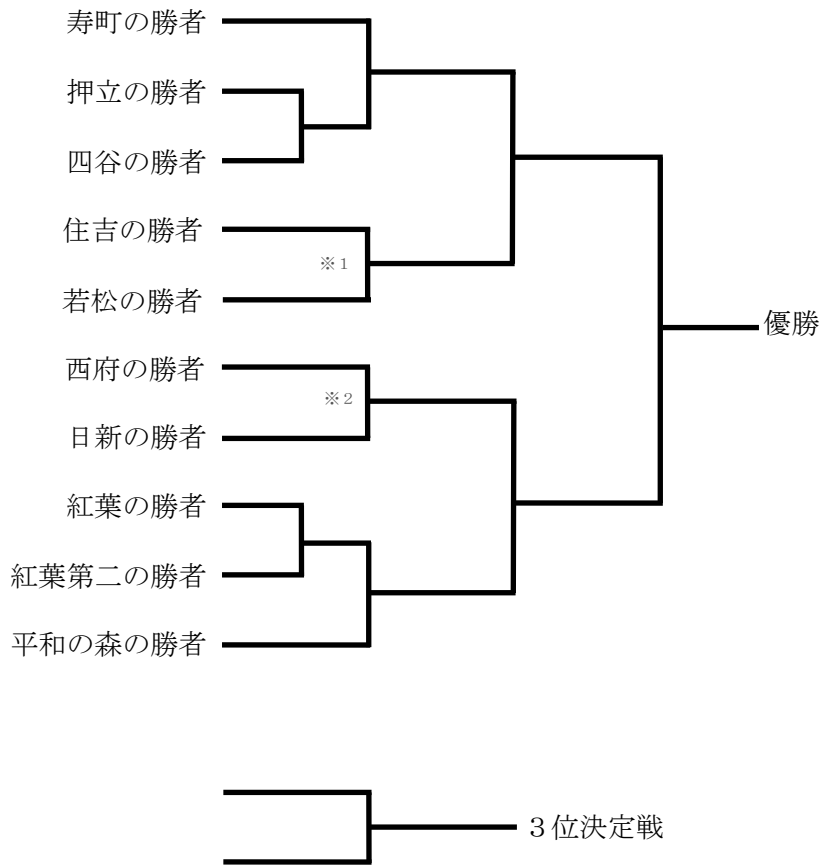

紅葉

紅葉第二

平和森

(3) 決勝ドロー

※1 若松で試合を実施。勝利チームは小柳に移動

※2 紅葉で試合を実施。勝利チームは小柳に移動

※ それ以外は、全て小柳で試合を実施