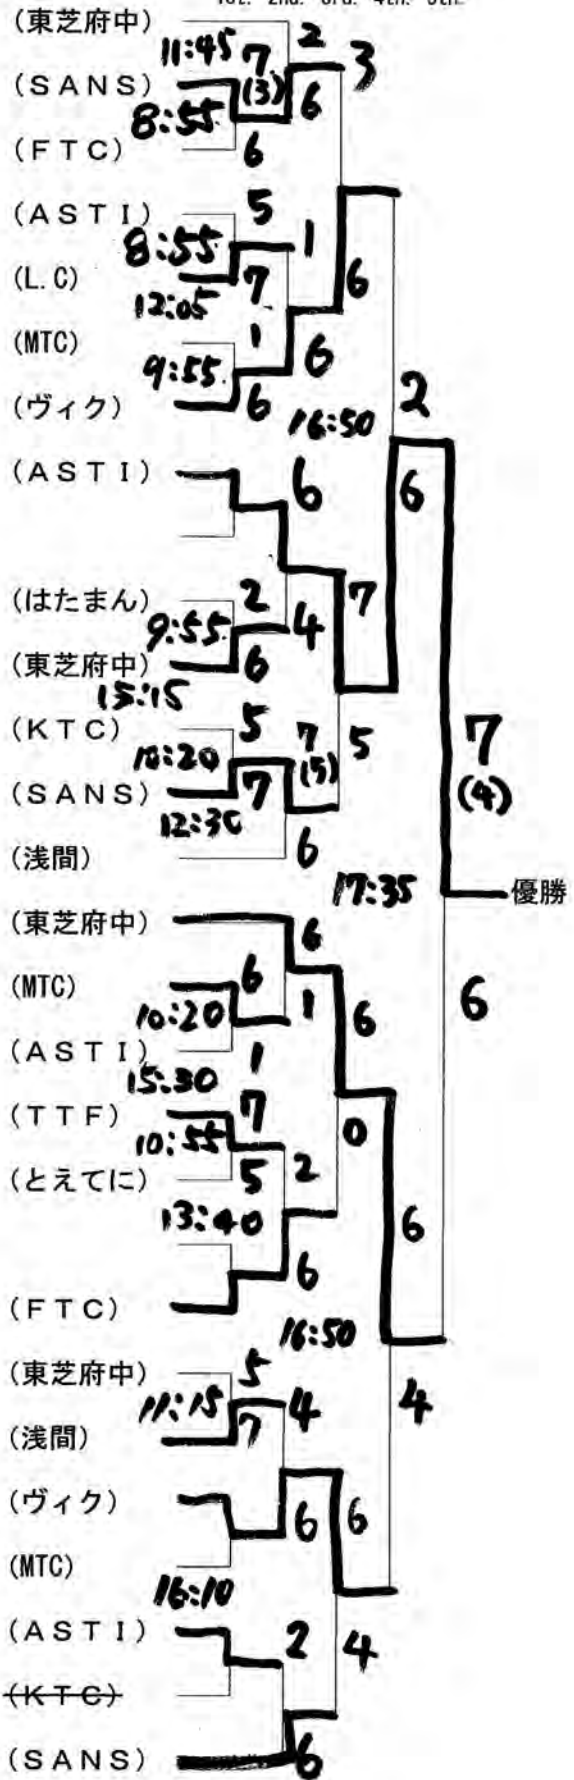

1st. 2nd. 3rd. 4th. 5th.

- ① 吉田 徹 ・ 村田 珠美
- ② 一村 由美子 ・ 松岡 史敏
- A ③ 秋田 顕治 ・ 秋田 しほ
- ~~④~~ B ④ 坂井 篤 ・ 坂井 弘美
- ⑤ 伊藤 裕子 ・ 伊藤 和夫
- A ⑥ 小沢 稔 ・ 鮎川 詩子
- ⑦ 富永 大祐 ・ 小田 憲子
- ⑧ 松澤 智依 ・ 松尾 典明**
- 9. B Y E
- B ⑩ 嶋田 太久也 ・ 佐久間 美奈
- B ⑪ 温崎 茂盛 ・ 五月女 康子
- A ⑫ 吉岡 祐二 ・ 吉岡 知子
- A ⑬ 北川 薫 ・ 北川 恵美
- ⑭ 西野 智彦 ・ 仲川 桜子
- ⑮ 吉田 智子 ・ 大窪 康史
- B ⑯ 石井 勤雄 ・ 月本 聖子
- ⑰ 網代 好秀 ・ 鈴木 朋美
- B ⑱ 宮子 孝 ・ 岩浪 弘子
- B ⑲ 大山 裕宣 ・ 大山 美穂
- 20. B Y E
- ~~⑳~~ ⑳ 藤田 政満 ・ 藤田 聡子
- ~~㉑~~ A ㉑ 安井 康二 ・ 下田 郷子
- ㉒ 遠藤 和美 ・ 海老沢 芙美子
- NB 12:00 ㉓ 中山 良昌 ・ 中山 和子
- WOX ㉔ 原田 典政 ・ 古稲 美之
- ㉕ 三浦 泰一 ・ 三浦 範子
- ㉖ 伊藤 和夫 ・ 伊藤 裕子
- ㉗ 角川 英己 ・ 宮坂 みさ

	1st.	2nd.	3rd.	4th.	5th.
T ① 三浦 央義 ・ 柳原 敏信 (浅間)				6	
- ② 花岡 武 ・ 石井 勤雄 (MTC)	12:15A	6	1		
A ③ 織田 健志 ・ 松岡 祐司 (東芝府中)	9:55A	7	6		
- ④ 坂井 篤 ・ 吉田 浩太郎 (AST I)	14:40	3		6	DEF
- ⑤ 山本 真治 ・ 金子 彰 (すばる)	9:15B	6	2		
- ⑥ 大山 裕宣 ・ 和泉 綾志 (とえてに)	12:15B	5	6		
- ⑦ 池田 祐弥 ・ 山口 雅彦 (KTC)	10:15	7			
T ⑧ 温崎 茂盛 ・ 鈴木 信也 (東芝府中)				6	
9. BYE					
W.O X ⑩ 中山 良昌 ・ 小山 浩司 (ヴァイク)				1	6
NBII時 ⑪ 藤田 政満 ・ 安藤 裕生 (FTC)	4:50	6	2		7(5)
B ⑫ 嶋田 太久也 ・ 亀上 維織 (はたまん)	9:50	3			
- ⑬ 新免 芳史 ・ 福山 勝実 (FYTC)				6	
14. BYE					
T ⑮ <b>北川 薫 ・ 角川 英己 (SANS)</b>					
- ⑯ 安井 康二 ・ 瀧本 和靖 (東芝府中)				6	
- ⑰ 菊池 良 ・ 篠原 高明 (はたまん)	13:25	3		6	
- ⑱ 秋田 顕治 ・ 高田 重也 (FTC)				6	1
- ⑲ 筒田 淳志 ・ 白石 翔也 (とえてに)	15:25	6			6
- ⑳ 三重野 国人 ・ 関上 肇 (タフス)				0	3
W.O X ㉑ 網代 好秀 ・ 池田 修一 (AST I)	13:30			6	
練習110 T ㉒ <b>松尾 典明 ・ 成瀬 慎一郎 (SANS)</b>					6
T ㉓ 池田 勉 ・ 吉岡 祐二 (KTC)				6	2
T ㉔ 小沢 稔 ・ 鮎川 龍也 (MTC)				1	2
T ㉕ 富永 大祐 ・ 猪崎 紀 (ヴァイク)	14:20	6	6		
- ㉖ 大井 常義 ・ 菅原 庸 (Sunny)				2	7
- ㉗ 宮坂 聡 ・ 辻村 有佑 (浅間)	15:50	3			5
T ㉘ 村井 真也 ・ 平林 温 (SHES)				6	4
- ㉙ 村山 清一 ・ 松本 健一 (東芝府中)	14:05			6	

優勝 **松尾 成瀬**