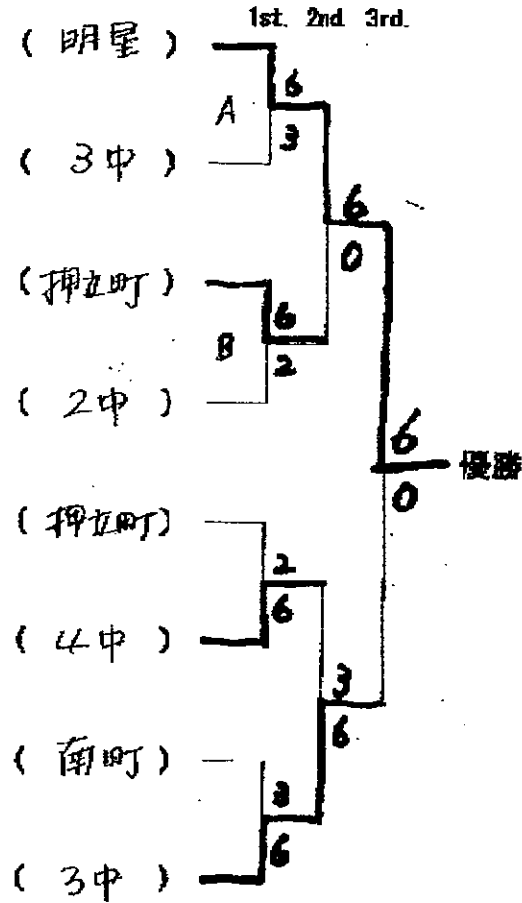

■ 第52回 府中市民体育大会(秋季大会)

中学女子ダブルス

(第二日)

1. WDJ-01 三本・垂永
2. WDJ-02 森・大谷
3. WDJ-03 松本・山崎
4. WDJ-04 細野・網代
5. WDJ-05 今井・石川
6. WDJ-06 石岡・友永
7. WDJ-07 片山・佐藤
8. WDJ-08 藤田・西山

3位決定戦

3. 松本・山崎 $\frac{1}{6}$ 3位.
6. 石岡・友永 $\frac{1}{6}$