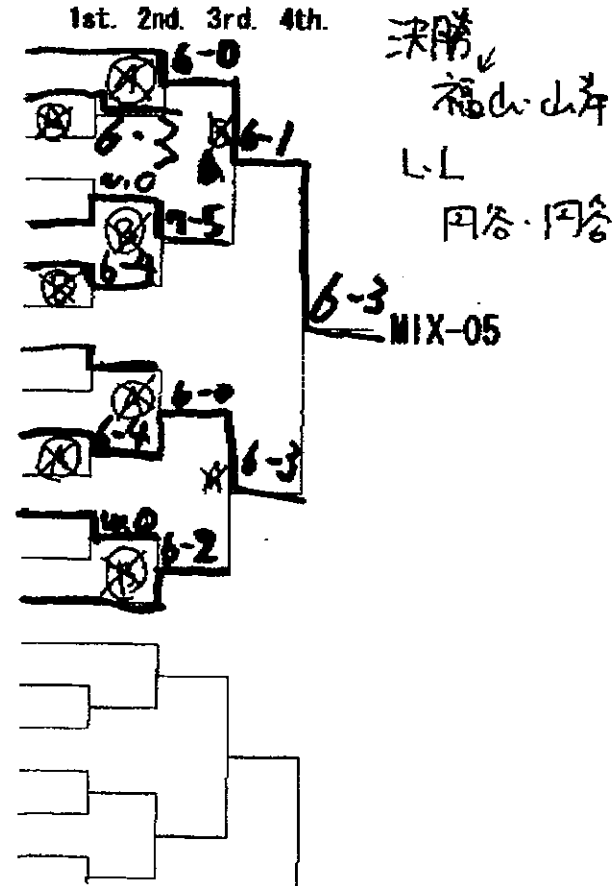

■ 第52回 府中市民体育大会(秋季大会)

混合ダブルス一般

(B)ブロック

58. 福山
59. 新藤
60. 中村
61. 進藤
62. 森
63. 蒲生
64. 鈴木
65. 田原
66. BYE
67. 円谷
68. 酒井
69. 椎名
70. 知々田
71. 松本
72. 濱田
73. 斉藤
74. 岩崎
75. 内坪
76. 工藤
77. 伊藤

- 葉子
- ちづ
- 将裕
- 都夫
- 梅太郎
- 謙弘
- 大希
- 秀人
- 英明
- 靖子
- 彦一
- 大介
- 英興
- 輝之
- 康信
- 直樹
- 誓志
- 玲
- 重男

- ・山岸
- ・新藤
- ・中村
- ・緒方
- ・今井
- ・蒲生
- ・斉藤
- ・浜口
- ・円谷
- ・酒井
- ・椎名
- ・知々田
- ・鈴木
- ・濱田
- ・斉藤
- ・岩崎
- ・上田
- ・工藤
- ・伊藤

- 正
- 雅也
- 晴美
- 静子
- 裕美
- 明子
- 美恵子
- 一恵
- 結子
- 洋一
- 裕子
- 奈津子
- 幹子
- 可奈美
- 香織
- 泰子
- 紀子
- 千恵子
- 和江

- (FYTC)
- (北山町)
- (クーガ)
- (南町)
- (YNM)
- (紅葉丘)
- (西原町)
- (是政)
- (ウルトラ)
- (L.C)
- (寿町)
- (住吉町)
- (ひまわり)
- (FTC)
- (富町)
- (西府町)
- (SHES)
- (小柳町)
- (住吉町)