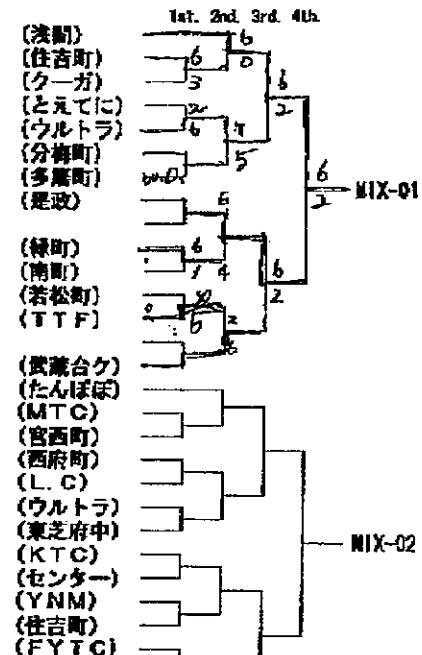

第52回 府中市民体育大会(秋季大会)

混合ダブルス一組

(A)ブロック

①	西野 智彦	・仲川 優子
②	市瀬 久美子	・市瀬 博之
③	瀬戸 正敏	・瀬戸 恵子
④	大西 裕一郎	・大西 加奈子
⑤	村田 桂三郎	・村田 京子
⑥	岡本 朋	・岡本 たつ美
⑦	江間 哲郎	・河原 恵子
⑧	熊沢 由美	・熊沢 誠次
⑨	BYE	
⑩	藤吉 昭博	・藤吉 真弓
⑪	吉川 正志	・吉川 実穂
⑫	遠藤 典夫	・遠藤 美代子
⑬	中山 和也	・中山 真樹子
⑭	BYE	
⑮	吉藤 英彰	・吉田 敏子
16.	李 智洋	・肥田野 康子
17.	原田 典政	・青賀 由紀子
18.	永田 涉	・三橋 咲子
19.	小林 賢一	・小林 幹子
20.	伊藤 裕子	・伊藤 和夫
21.	鈴木 広一	・長谷川 弘子
22.	堀 淳	・堀原 恵里子
23.	吉岡 祐二	・吉岡 知子
24.	茂木 豊彦	・茂木 麻利葉
25.	米田 宗和	・橋本 理佳
26.	富林 正樹	・富林 寿美江
27.	安江 兼	・前 美紀