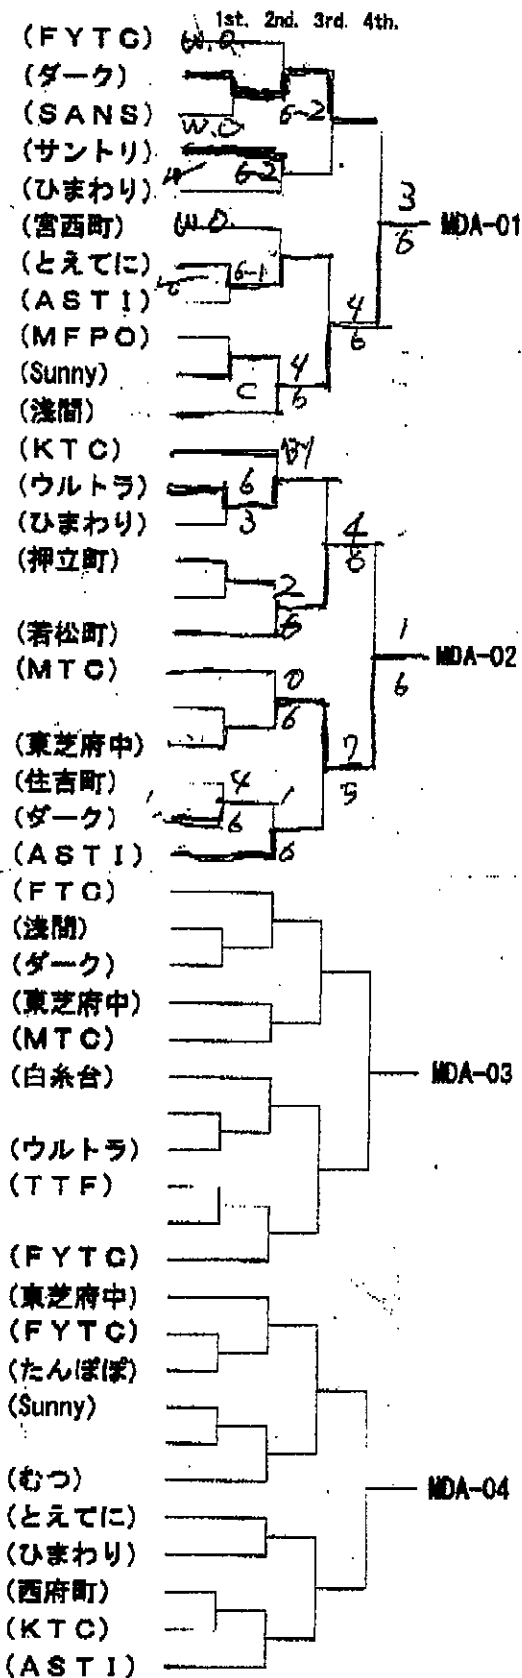

■ 第52回 府中市民体育大会(秋季大会)

男子ダブルス(A)

- | | | |
|----|--------------|---------------|
| 10 | 安江 崇 | ・山岸 正 |
| ② | 池本 晃 | ・細田 力 |
| 3 | 鎌ヶ江 恵介 | ・村井 真也 |
| ④ | 山本 雅一 | ・関矢 正己 |
| ⑤ | 松本 美興 | ・片田 旬紀 |
| 6 | 杉村 達也 | ・矢田 旭紀 |
| ⑦ | 齋田 淳志 | ・大山 裕宣 |
| ⑧ | 森 英知 | ・滝沢 文秀 |
| 9 | 風間 健児 | ・北野 領 |
| ⑩ | 大井 常義 | ・菅原 庸 |
| ⑪ | <u>西野 智彦</u> | <u>・榎原 慎吾</u> |
| 12 | 山崎 勝 | ・遠藤 和美 |
| ⑬ | 佐藤 浩 | ・戸塚 康幸 |
| ⑭ | 橋田 倫彰 | ・鈴木 守 |
| ⑮ | 田村 真哉 | ・坪本 明生 |
| 16 | BYE | |
| ⑰ | 遠藤 典夫 | ・井出 栄 |
| ⑱ | 小沢 稔 | ・高橋 昌希 |
| 19 | BYE | |
| ⑳ | <u>瀧本 和靖</u> | <u>・安井 康二</u> |
| ㉑ | 三宅 欣治 | ・井上 和也 |
| ⑳ | 原 雅之 | ・田中 信弘 |
| ㉒ | 坂井 篤 | ・吉田 浩太郎 |
| 24 | 桜井 宏 | ・城所 信行 |
| 25 | 鈴木 勝利 | ・加藤 剛 |
| 26 | 佐藤 賢一 | ・相川 和隆 |
| 27 | 山口 雅彦 | ・鈴木 広一 |
| 28 | 原田 典政 | ・杉山田 竜吾 |
| 29 | 吉野 智政 | ・伊藤 和夫 |
| 30 | BYE | |
| 31 | 円谷 英明 | ・小河原 政信 |
| 32 | 河村 廉一 | ・露木 敏浩 |
| 33 | BYE | |
| 34 | 新免 芳史 | ・福山 勝実 |
| 35 | 村山 清一 | ・松本 健一 |
| 36 | 鎌田 康洋 | ・田沼 敏明 |
| 37 | 柳田 剛 | ・渡辺 陽一郎 |
| 38 | 福原 敏 | ・高橋 優 |
| 39 | BYE | |
| 40 | 渡邊 啓太郎 | ・高田 光博 |
| 41 | 白石 翔也 | ・和泉 綾志 |
| 42 | 柳沢 恵樹 | ・太田 真輝 |
| 43 | 梅沢 孝一 | ・野沢 順 |
| 44 | 吉岡 祐二 | ・栗山 卓也 |
| 45 | 久保 善立 | ・河本 倫 |